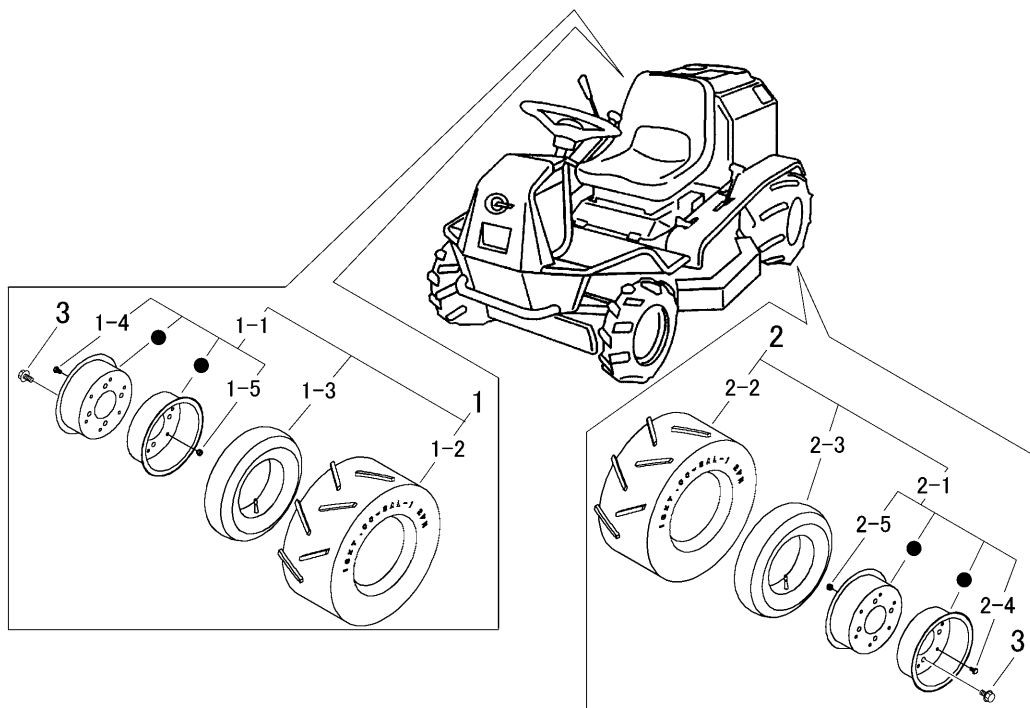

5309 230A コリンタイヤ REAR TIRE

見出	部品番号	部品名称		個数	型 寸	互換性	適用号機	備考
NO.	PART NO.	PART NAME	Q'ty	DESCRIPTION	R/P	FROM ~ UP TO SERIAL NO.	REMARKS	
1	5313 2301 000	タイヤAssyR	TIRE	1	16 x 7.00-8			
1-1	5313 2302 000	ホイールAssy	WHEEL ASSY	1				
1-2	5304 2301 100	タイヤ	TIRE	1	16 x 7.00-8 2PR			
1-3	4201 2543 000	チューブ	TUBE	1	16 x 7.00-8			
1-4	A110 0108 016	ボルト	BOLT	6	M8 x 16			
1-5	H301 0108 001	ナット	NUT	6	M8			
2	5313 2306 000	タイヤAssyL	TIRE	1	16 x 7.00-8			
2-1	5313 2302 000	ホイールAssy	WHEEL ASSY	1				
2-2	5304 2301 100	タイヤ	TIRE	1	16 x 7.00-8 2PR			
2-3	4201 2543 000	チューブ	TUBE	1	16 x 7.00-8			
2-4	A110 0108 016	ボルト	BOLT	6	M8 x 16			
2-5	H301 0108 001	ナット	NUT	6	M8			
3	F114 0112 025	セム入	BOLT	8	M12 x 25			