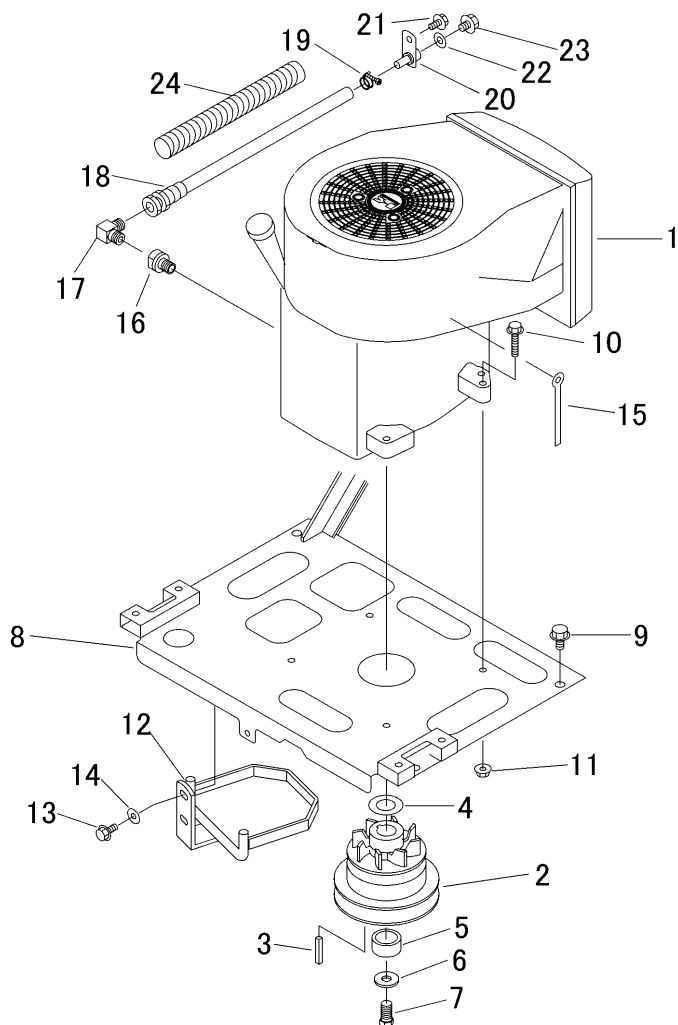

5320 000A エンジン ENGINE

見出 NO.	部品番号 PART NO.	部品名称 PART NAME	個数 Q'ty	型 寸 DESCRIPTION	互 換 性 R/P	適用号機 FROM ~ UP TO SERIAL NO.	備 考 REMARKS
1	5320 0001 000	エンジン	1	FH641V			
2	5320 0005 000	プーリ	1				
3	5310 0006 000	キー	1				
4	5310 0057 000	カラー	1				
5	5310 0056 000	パイプ	1				
6	5310 0007 000	ワッシャ	1				
7	5305 0009 000	ユニファイネジ	1				
8	5320 0011 000	ベース	1				
9	K710 0110 020	Fボルト	4				
10	K814 0108 040	Fボルト	4	M8 x 40(8T)			
11	F301 0108 000	Fナット	4	M8			
12	5306 0021 000	ストッパ	1				
13	K710 0108 020	Fボルト	2	M8 x 20(7T)			
14	0350 0140 822	PW	2	8 x 22 x 1.6			
15	0050 2108 083	クランプ	1	L80(D形)			
16	5314 0017 000	ジョイント	1				
17	5305 0037 000	エルボ	1				
18	5319 0018 000	ホース	1				
19	0050 1100 180	ホースバンド	1				
20	5305 0041 000	ドレン	1				
21	K110 0108 016	Fボルト	1	M8 x 16(4T)			
22	0833 0001 000	シールワッシャ	1	SW-10			
23	K712 0110 012	Fボルト	1	M10 x 12 P=1.25			
24	3408 5106 000	ブラマー	1				