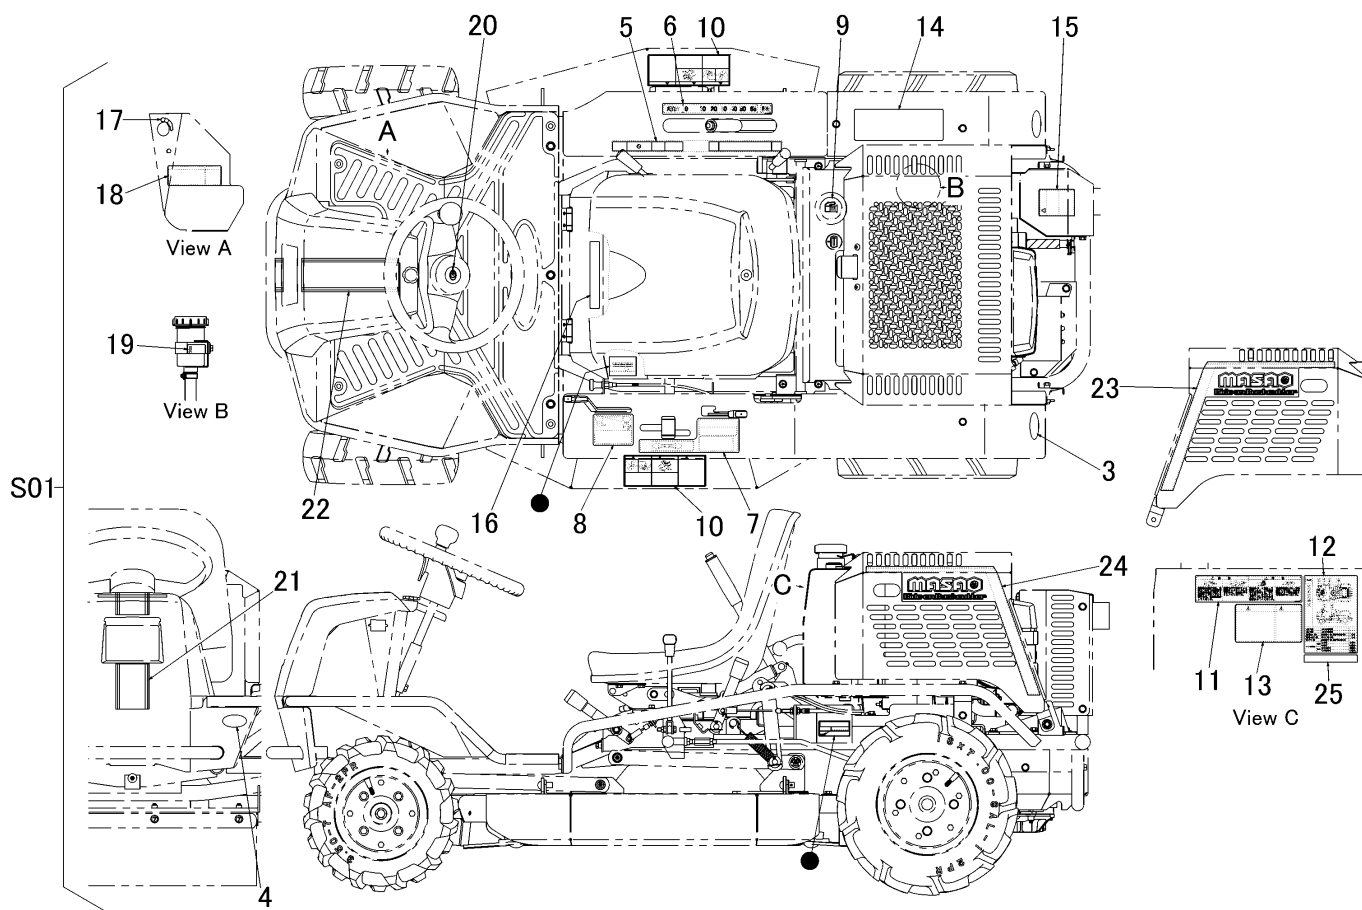

5322 500D マーク MARK (ターフタイヤ)

見出	部品番号	部品名称		個数	型 寸	互 換 性	適用号機	備 考
NO.	PART NO.	PART NAME		Q'ty	DESCRIPTION	R/P	FROM ~ UP TO SERIAL NO.	REMARKS
S01	5322 500D 000	マークセット	MARK set					
3	3531 5017 000	ハンシャキョウ	MARK	2				
4	3531 5018 000	ハンシャキョウ	MARK	2				
5	5309 5004 000	マーク	MARK	1				
6	5319 5005 000	マーク	MARK	1				
7	5309 5006 000	マーク	MARK	1				
8	5309 5007 000	マーク	MARK	1				
9	5321 5016 000	マーク	MARK	1				
10	5321 5025 000	マーク	MARK	2				
11	5306 5015 000	マーク	MARK	1				
12	5322 5005 000	マーク	MARK	1				
13	5304 5014 000	チュウイ	MARK	1				
14	5304 5019 000	チュウイシコウ	MARK	1				
15	3655 6015 000	ケイコク	MARK	1				
16	5304 5016 000	コウトウジヨウシャキンシ	MARK	1				
17	3420 5005 000	スタータイリキリ	MARK	1				
18	5306 5012 000	マーク	MARK	1				
19	5306 5031 000	マーク	MARK	1				
20	5310 5038 500	マーク	MARK	1				
21	5322 5011 000	マーク	MARK	1				
22	5322 5012 000	マーク	MARK	1				
23	5322 5013 000	マーク	MARK	1				
24	5322 5014 000	マーク	MARK	1				
25	5322 5006 000	マーク	MARK	1				