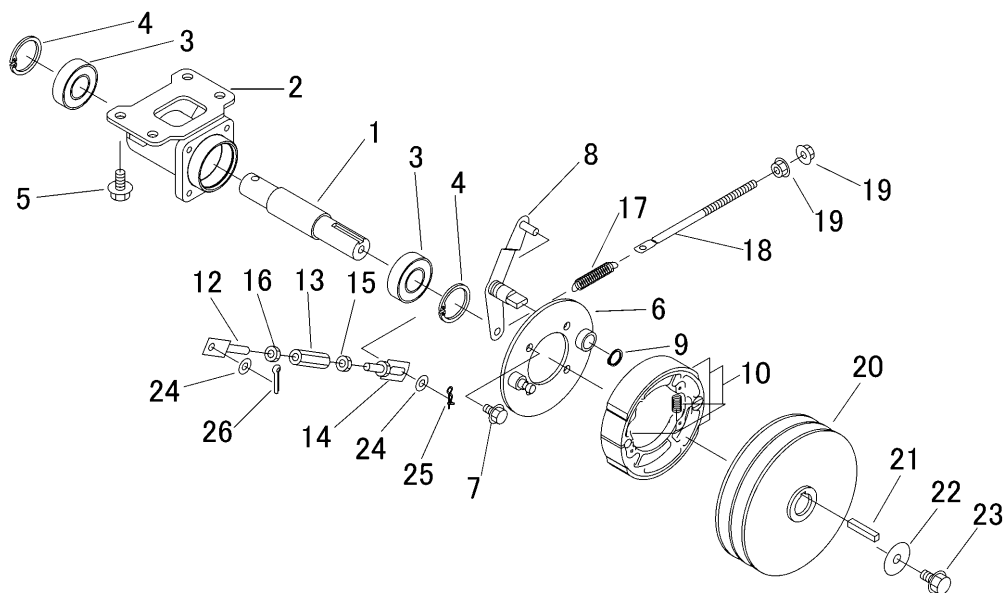

5321 245A カリハブレーキ CUTTING BRAKE

見出	部品番号	部品名称		個数	型 寸	互換性	適用号機	備 考
NO.	PART NO.	PART NAME		Q'ty	DESCRIPTION	R/P	FROM ~ UP TO SERIAL NO.	REMARKS
1	5321 2451 000	ピン	PIN	1				
2	5321 2452 000	ブラケット	BRACKET	1				
3	0750 0562 054	ベアリング	BEARING	2	6205DDU			
4	0741 0005 200	Cリング	RING	2	H52			
5	K710 0110 020	Fボルト	BOLT	4	M10×20(7T)			
6	5321 2459 000	ブレーキ	BRAKE	1				
7	K710 0108 016	Fボルト	BOLT	4	M8×16(7T)			
8	5321 2462 000	ブレーキレバー	LEVER	1				
9	0740 0001 600	Cリング	RING	1	S16			
10	7305 9901 000	シューセット	SHOE set	1				
12	5321 2464 000	ボルト	BOLT	1				
13	3208 3410 000	ターンバックル	TURNBUCKLE	1	M8×50			
14	5321 2465 000	ボルト	BOLT	1				
15	A301 0108 003	ナット	NUT	1	M8			
16	A301 2108 003	ナット	NUT	1	M8 L			
17	3617 3227 000	スプリング	SPRING	1				
18	3672 2409 000	ボルト	BOLT	1				
19	F301 0108 000	Fナット	NUT	2	M8			
20	5321 2467 001	プーリ	PULLEY	1				
21	0571 0007 040	キー	KEY	1	7×40			
22	3651 0011 000	PW	WASHER	1				
23	K710 0610 020	Fボルト	BOLT	1	M10×20(7T)			
24	0350 0140 818	PW	WASHER	3	8×18×1.6			
25	0523 0108 000	スナップピン	PIN SNAP	1	8			
26	0520 0125 016	ワリピン	PIN SPLIT	1	2.5×16			