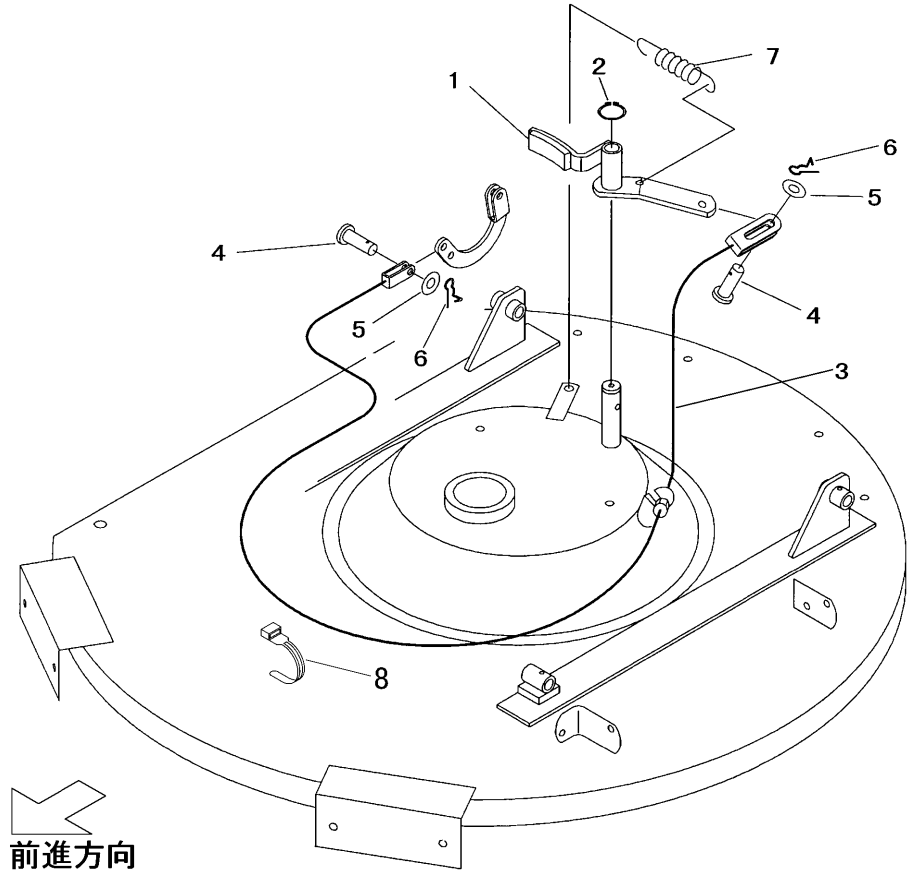

5306 430A カリハブレーキ CUTTER BRAKE

見出 NO.	部品番号 PART NO.	部品名称 PART NAME	個数 Q'ty	型 寸 DESCRIPTION	互 換 性 R/P	適 用 号 機 FROM ~ UP TO SERIAL NO.	備 考 REMARKS
1	5306 4301 000	カリハブレーキ	1	BRAKE			
2	0740 0001 600	リング	1	RING,SNAP S16			
3	5306 4311 000	ワイヤー	1	WIRE			
4	0562 0108 022	ピラアタマピン	2	PIN,CLEVIS 8×22			
5	0350 0140 818	PW	2	WASHER,PLAIN 8×18×1.6			
6	0523 0108 000	スナップピン	2	PIN,SNAP 8用			
7	3205 2005 000	スプリング	1	SPRING #38			
8	3513 3131 000	プラスチックバンド	1	BAND			