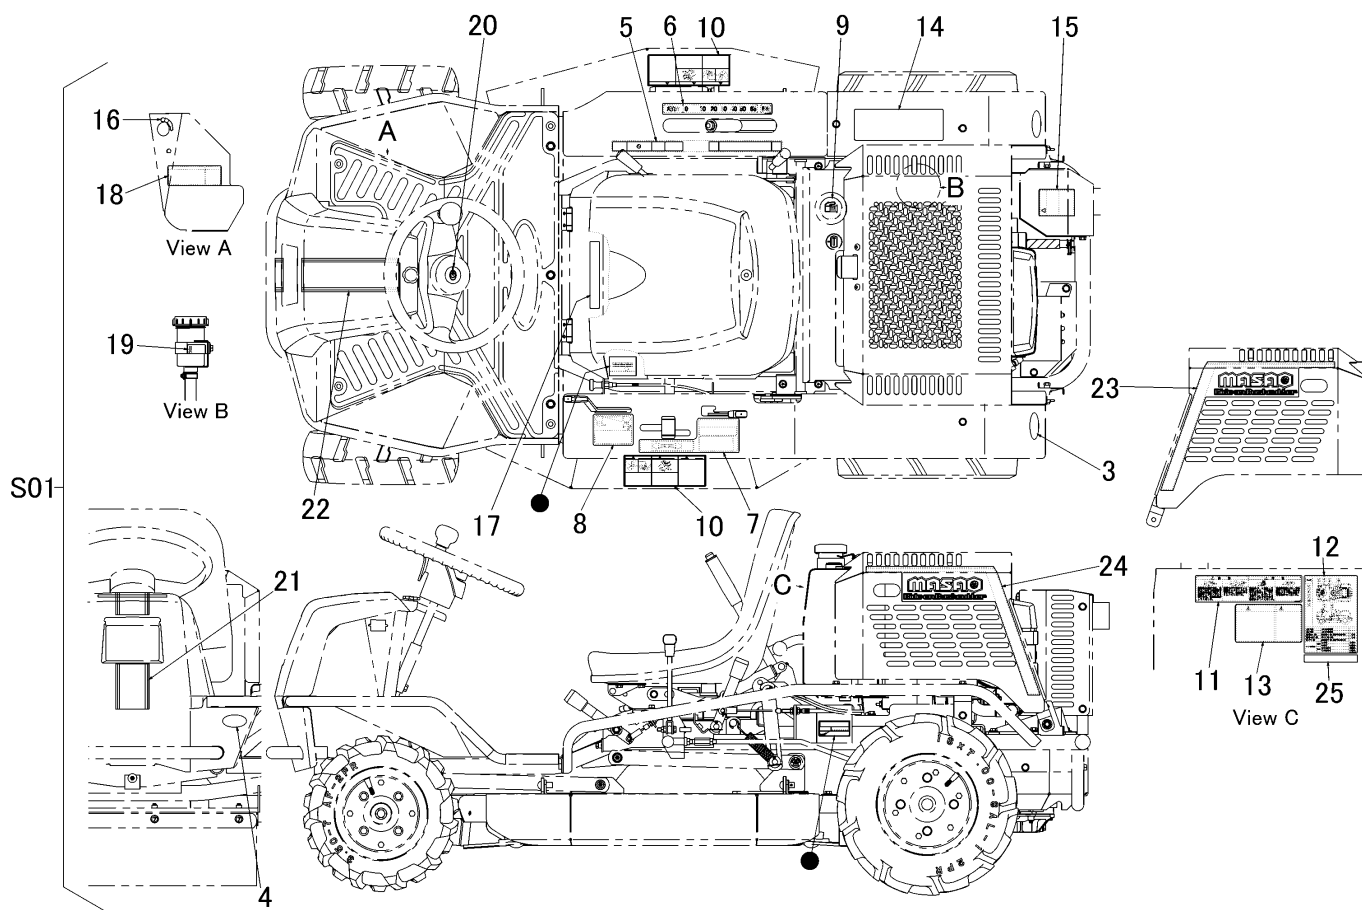

5325 500D マーク MARK ( ターフタイヤ )

見出	部品番号	部品名称	個数	型 寸	互換性	適用号機	備考
NO.	PART NO.	PART NAME	Q'ty	DESCRIPTION	R/P	FROM ~ UP TO SERIAL NO.	REMARKS
S01	5325 500D 000	マークセット		MARK set			
3	3531 5017 000	ハンシャキョウ	2	MARK			
4	3531 5018 000	ハンシャキョウ	2	MARK			
5	5309 5004 000	マーク	1	MARK			
6	5319 5005 000	マーク	1	MARK			
7	5309 5006 000	マーク	1	MARK			
8	5309 5007 000	マーク	1	MARK			
9	5321 5016 000	マーク	1	MARK			
10	5321 5025 000	マーク	2	MARK			
11	5306 5015 000	マーク	1	MARK			
12	5322 5005 000	マーク	1	MARK			
13	5304 5014 000	チュウイ	1	MARK			
14	5304 5019 000	チュウイジコウ	1	MARK			
15	3655 6015 000	ケイコウ	1	MARK			
16	3420 5005 000	スタータイリキリ	1	MARK			
17	5304 5016 000	コウドウジョウシャキンシ	1	MARK			
18	5306 5012 000	マーク	1	MARK			
19	5306 5031 000	マーク	1	MARK			
20	5310 5038 500	マーク	1	MARK			
21	5322 5011 000	マーク	1	MARK			
22	5322 5012 000	マーク	1	MARK			
23	5322 5013 000	マーク	1	MARK			
24	5322 5014 000	マーク	1	MARK			
25	5322 5006 000	マーク	1	MARK			