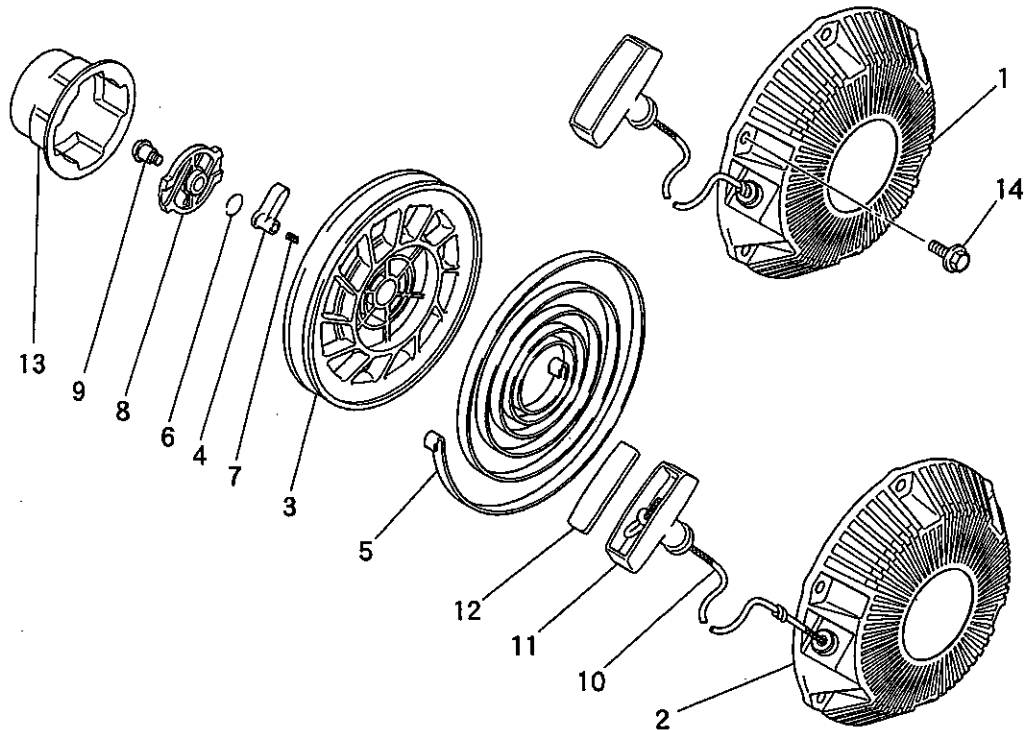

リコイルスタータグループ
(R) RECOIL STARTER GROUP

見出番号 No.	部品番号 Parts No.	部品名称 Parts Name	個数 No. Req'd	備考 Remarks	定価 Price
1	KS02062BD	リコイルスタータ アセンブリ RECOIL STARTER ASSY	1	INCL. NO. 2-13	
2	KS20081AD001	スタータケース CASE, STARTER	1		
3	KS20081AD002	リール REEL	1		
4	KS20081AD003	ラatchet RATCHET	2		
5	KS20081AD004	スプリング スピラル SPRING, SPIRAL	1		
6	KS20020AD006	フリクションスプリング SPRING, FRICTION	1		
7	KS20020AD007	リターンスプリング SPRING, RETURN	2		
8	KS20081AD007	ガイド GUIDE	1		
9	KS20081AD008	スクリュー SCREW	1		
10	KS20081BD010	スタータロープ ROPE, STARTER	1		
11	KS20081AD011	スタータノブ KNOB, STARTER	1		
12	KS20081AD012	キャップ CAP	1