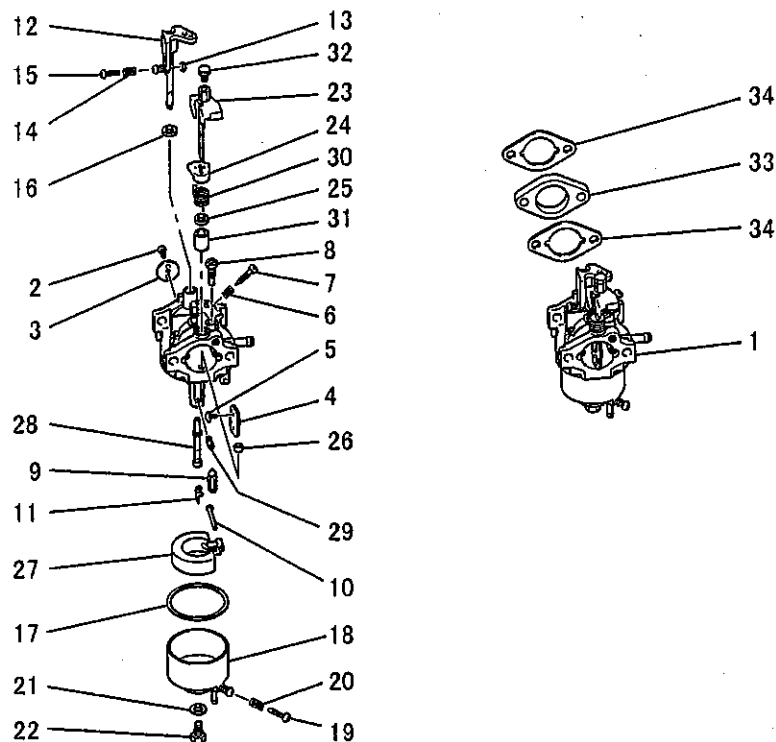

キャブレタグループ
(I) CARBURETOR GROUP

見出番号 No.	部品番号 Parts No.	部品名称 Parts Name	個数 No. Req'd	備考 Remarks	定価 Price
13	KK13018AA025	ナット NUT	1		
14	KK13018AA026	スプリング SPRING	1		
15	KK13018AA027	スクリーン SCREW	1		
16	KK12008AE016	シール SEAL	1		
17	KK13018AA014	パッキング PACKING	1		
18	KK12008AE023	フロートチャンバ CHAMBER, FLOAT	1	INCL. NO. 19, 20	
19	KK12008AE029	スクリーン SCREW	1		
20	FA27080XX003	スプリング SPRING	1		
21	KK12008AE026	パッキング PACKING	1		
22	KK12008AE027	ボルト BOLT	1		
23	KK13019AF118	チョークレバー LEVER, CHOKE	1		
24	KK12008AE018	リング RING	1