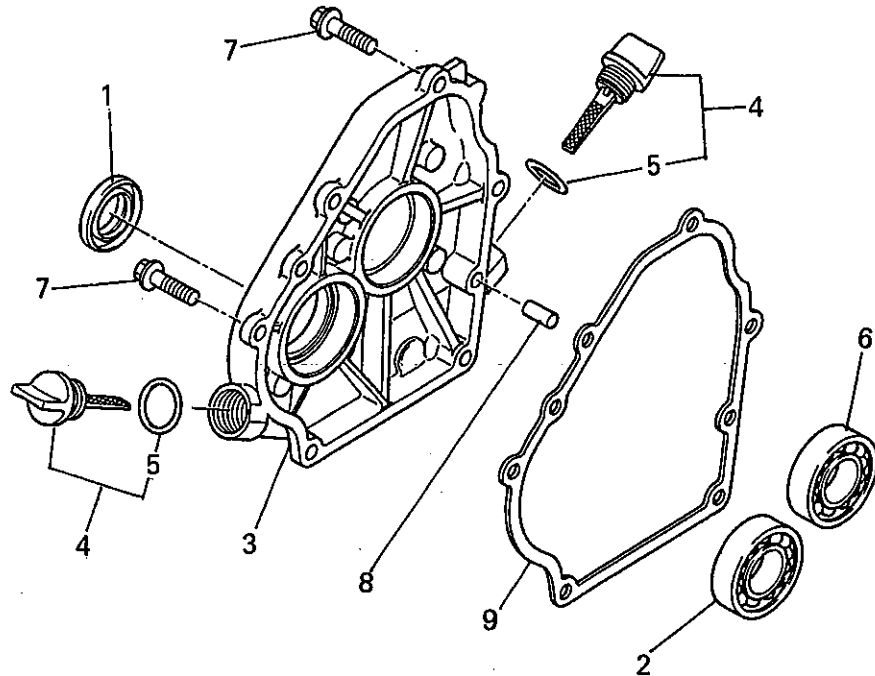

ケースカバーグループ
(D) CASE COVER GROUP

見出番号 No.	部品番号 Parts No.	部品名称 Parts Name	個数 No. Req'd	備考 Remarks	定価 Price
1	FA28012	オイルシール OIL SEAL	1		
2	FN15808	ボールベアリング BEARING, BALL	1		
3	KB64009AA	クランクケースカバー COVER, CRANKCASE	1		
4	KL21006EA	オイルゲージ GAUGE, OIL	2	INCL. NO. 5	
5	KW23003AA	Oリング O-RING	2		
6	KW11014AA	ボールベアリング BEARING, BALL	1		
7	B800B08X030	フランジボルト BOLT, FLANGE	6		
8	KU44001AA	ダウエルピン PIN, DOWEL	2		
9	KW31015AA	クランクケースガスケット GASKET, CRANKCASE	1