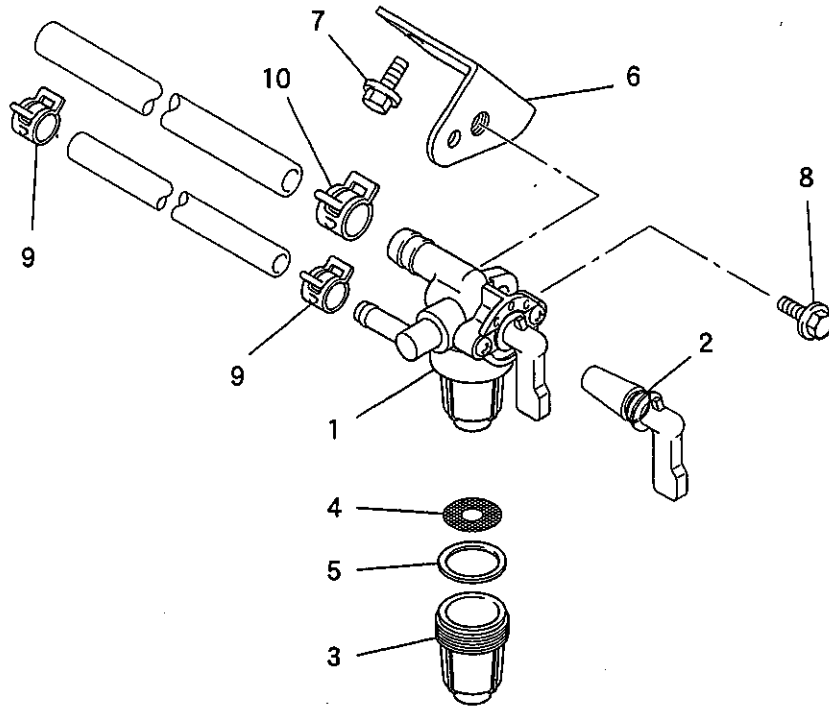

コックグループ
(N) COCK GROUP

整備基準率
100台当り
個数

見出番号 No.	部品番号 Parts No.	部品名称 Parts Name	個数 No. Req'd	備考 Remarks	定価 Price
1	KF31025AA	フューエルコック COCK, FUEL	1	INCL. NO. 2-5	10.0
2	KF31010AA001	オーリング O-RING	1		10.0
3	KF31010AA002	カップ CUP	1		10.0
4	KF31010AA003	フューエルフィルタ FILTER, FUEL	1		10.0
5	KF31010AA004	パッキング PACKING	1		10.0
6	KF90136AA	フューエルコックブラケット BRACKET, FUEL COCK	1		0.1
7	B800A06X008	フランジボルト BOLT, FLANGE	2		10.0
8	B800A06X012	フランジボルト BOLT, FLANGE	1		10.0
9	FR53226	クリップ CLIP	2		10.0
10	FR67419	クリップ CLIP	1		10.0