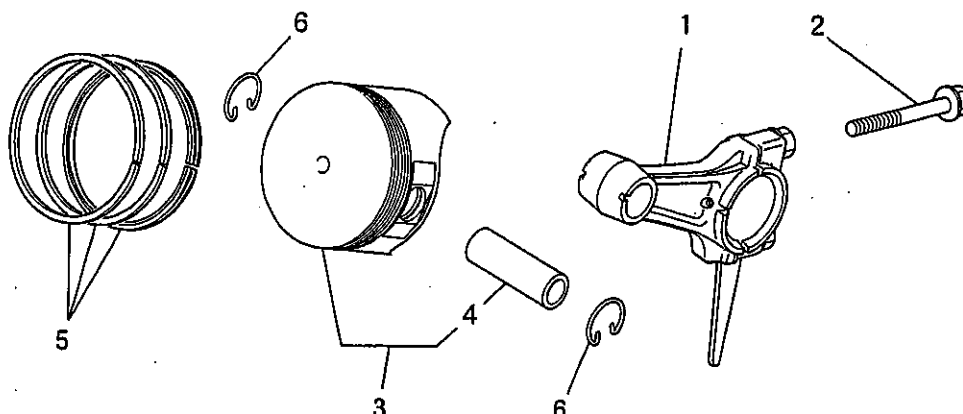

ピストン&ロッドグループ
(F) PISTON & ROD GROUP

見出番号 No.	部品番号 Parts No.	部品名称 Parts Name	個数 No. Req'd	備考 Remarks	定価 Price
1	KD03018AA	コネクティングロッド アセンブリ CONNECTING ROD ASSY	1	STD INCL.NO.2	
1	KD03018BA	コネクティングロッド アセンブリ CONNECTING ROD ASSY	1	US 0.25 INCL.NO.2	
1	KD03018CA	コネクティングロッド アセンブリ CONNECTING ROD ASSY	1	US 0.50 INCL.NO.2	
2	B800B06X030	フランジボルト BOLT, FLANGE	2		
3	KP01044AA	ピストンセット PISTON SET	1	STD INCL.NO.4	
3	KP01044BA	ピストンセット PISTON SET	1	OS 0.25 INCL.NO.4	
3	KP01044CA	ピストンセット PISTON SET	1	OS 0.50 INCL.NO.4	
4	KP55001BA	ピストンピン PIN, PISTON	1		
5	KP02009AA	ピストンリングセット PISTON RING SET	1	STD	
5	KP02009BA	ピストンリングセット PISTON RING SET	1	OS 0.25	
5	KP02009CA	ピストンリングセット PISTON RING SET	1	OS 0.50	
6	KP90003AA	ピストンピンクリップ CLIP, PISTON PIN	2