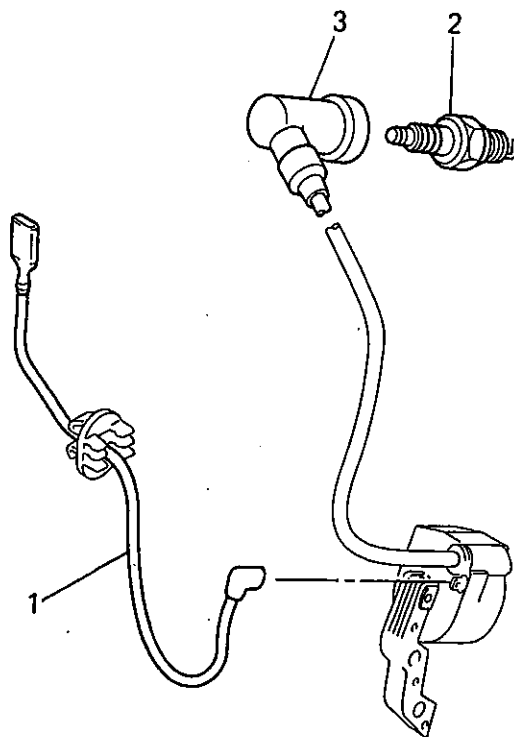

リードワイヤ, プラグ, キャップ
2. LEAD WIRE, PLUG, CAP

見出番号 No.	部品番号 Parts No.	部品名称 Parts Name	個数 No. Req'd	備考 Remarks	定価 Price
1	KE90069AA	リードワイヤ WIRE, LEAD	1		
2	FA21273	スパークプラグ PLUG, SPARK	1	BP6HS	
3	KE42027AA	プラグキャップ CAP, PLUG	1