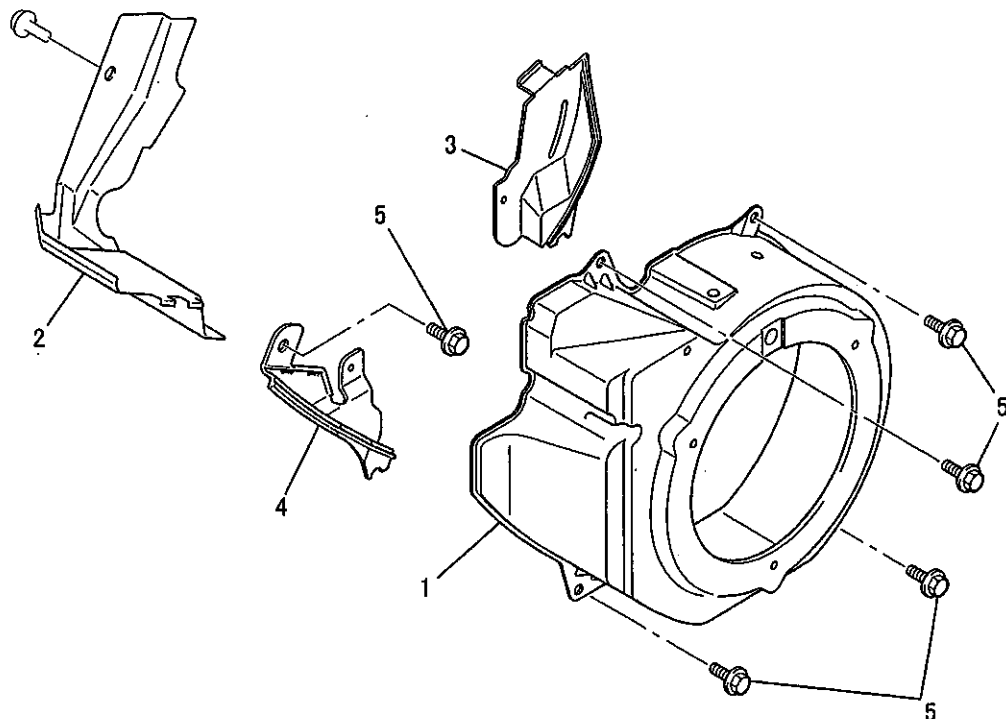

ファンカバーグループ
(K) FAN COVER GROUP

見出番号 No.	部品番号 Parts No.	部品名称 Parts Name	個数 No. Req'd	備考 Remarks	定価 Price
1	KH27029BA	ファンカバー COVER, FAN	1		
2	KH40067CA	シリンダカバー COVER, CYLINDER	1		
3	KH90054AA	カバー COVER	1		
4	KH90055BA	カバー COVER	1		
5	B805B06X012	フランジボルト BOLT, FLANGE	5