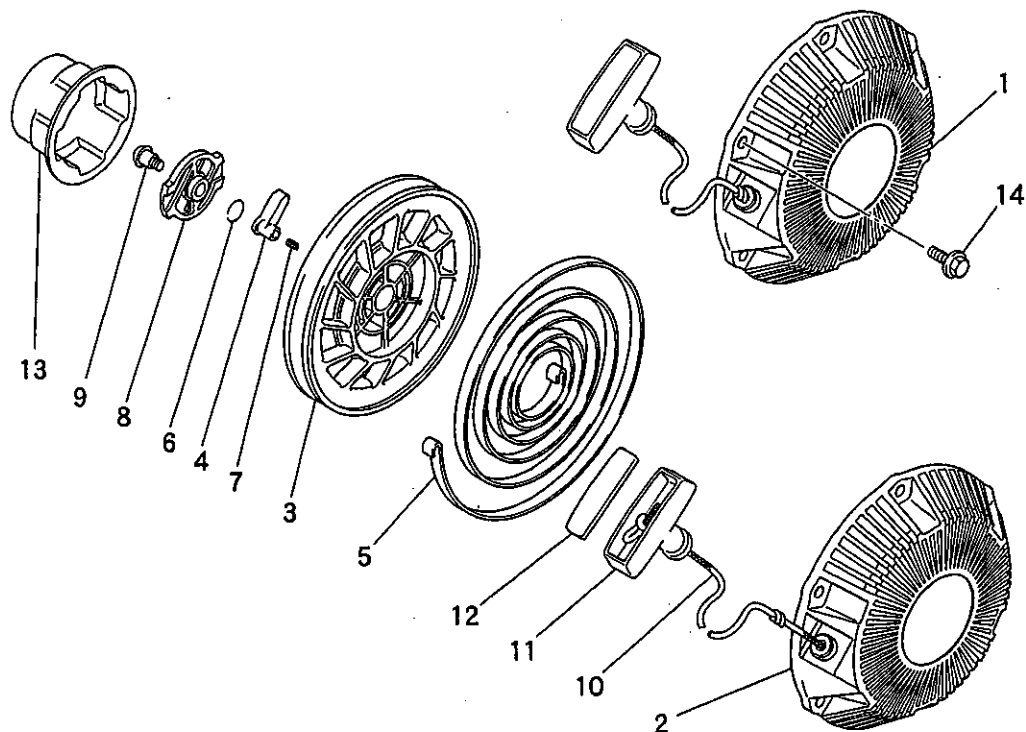

リコイルスタータグループ
(R) RECOIL STARTER GROUP

見出番号 No.	部品番号 Parts No.	部品名称 Parts Name	個数 No. Req'd	備考 Remarks	定価 Price
13	KS30040AA	スタータプーリ PULLEY, STARTER	1		
14	B800A06X016K	フランジボルト BOLT, FLANGE	3