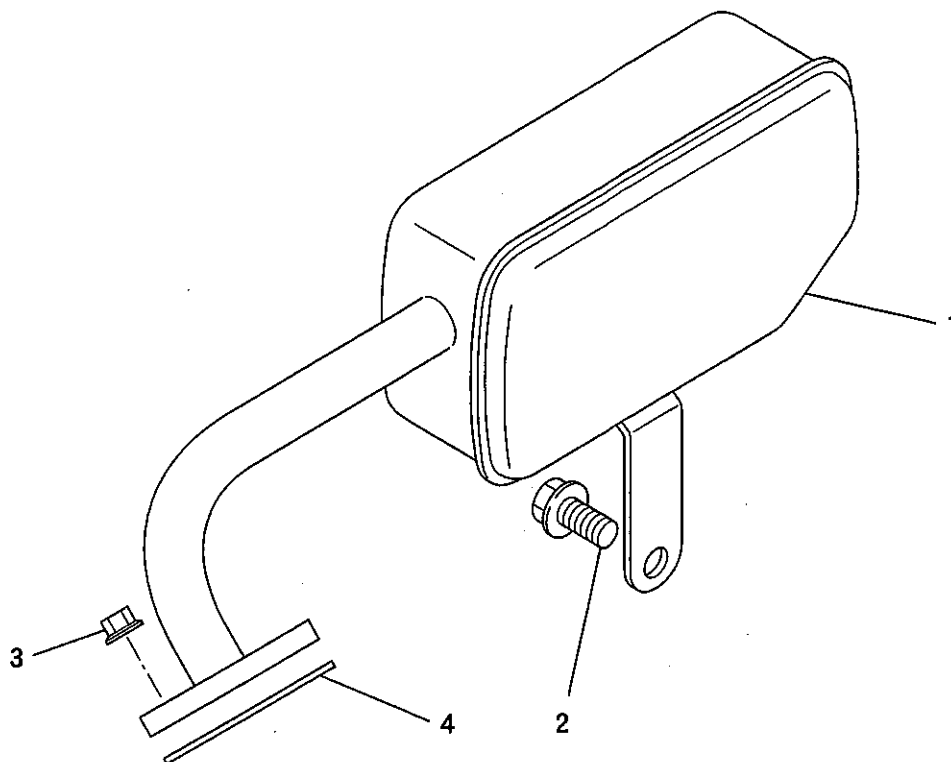

マフラグループ
(S) MUFFLER GROUP

見出番号 No.	部品番号 Parts No.	部品名称 Parts Name	個数 No. Req'd	備考 Remarks	定価 Price
1	KM17031AA	マフラ MUFFLER	1		
2	B800A08X016	フランジボルト BOLT, FLANGE	1		
3	ZZ70028C	ユニカルスプリングナット NUT, CONICAL SPG	2		
4	KM70031AB	マフラ ガasket GASKET, MUFFLER	1