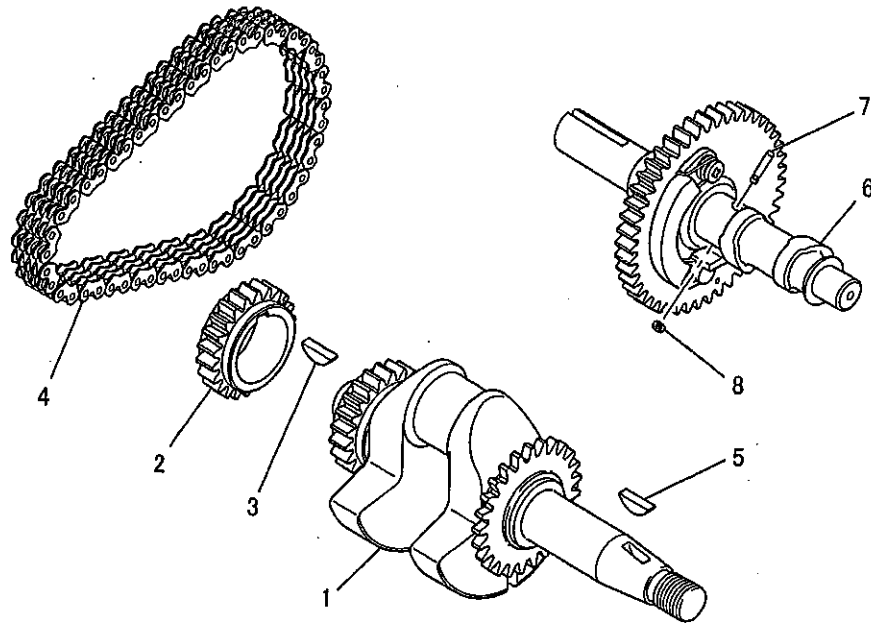

クランクシャフトグループ
(E) CRANKSHAFT GROUP

見出番号 No.	部品番号 Parts No.	部品名称 Parts Name	個数 No. Req'd	備考 Remarks	定価 Price
1	KD02056AB	クランクシャフトアセンブリ CRANKSHAFT ASSY	1	INCL.NO.2.3	
2	KD62017AA	クランクシャフト スプロケット SPROCKET, CRANK	1		
3	W430B05X016	キー KEY, WOODRUFF	1		
4	KD90011AA	チェーン CHAIN	1		
5	W430B05X016	キー KEY, WOODRUFF	1		
6	KV01181AA	カムシャフトギヤ アセンブリ CAMSHAFT GEAR ASSY	1	INCL.NO.7,8	
7	KV83009BB	ピン PIN	1		
8	S500P03	スナップリング SNAP RING	1