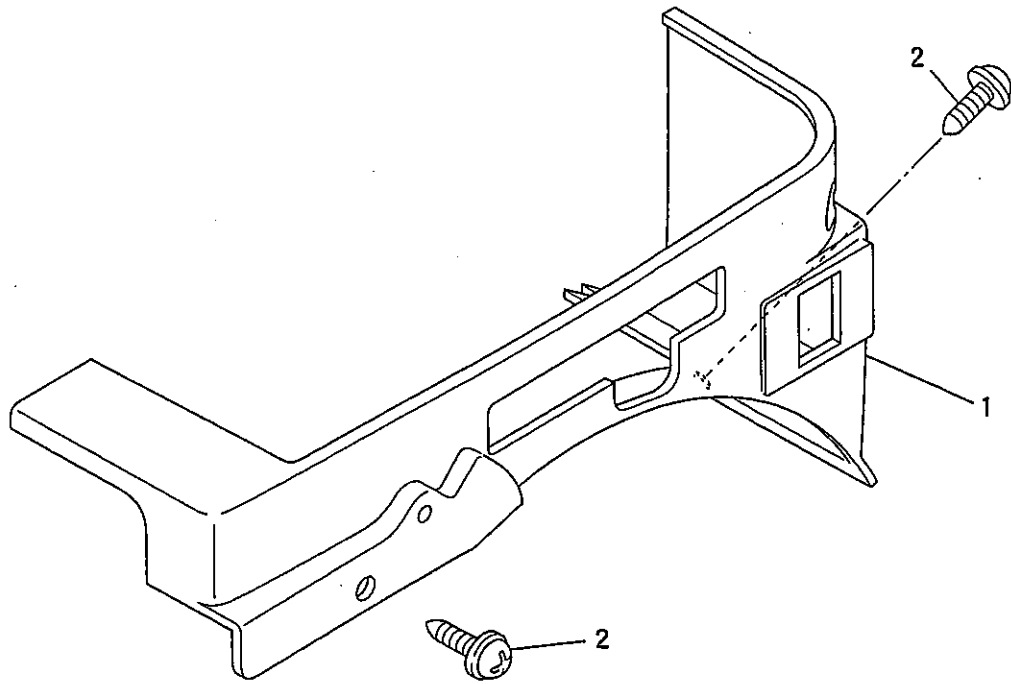

カバーグループ
(X) COVER GROUP

整備基準率
100台当り
個数

見出番号 No.	部品番号 Parts No.	部品名称 Parts Name	個数 No. Req'd	備考 Remarks	整備 Price
1	KR40031DB	フロント カバー COVER, FRONT	1		0.1
2	KU12025AA	タツヒ°ソク°スクリユ TAP-SCREW	2		10.0