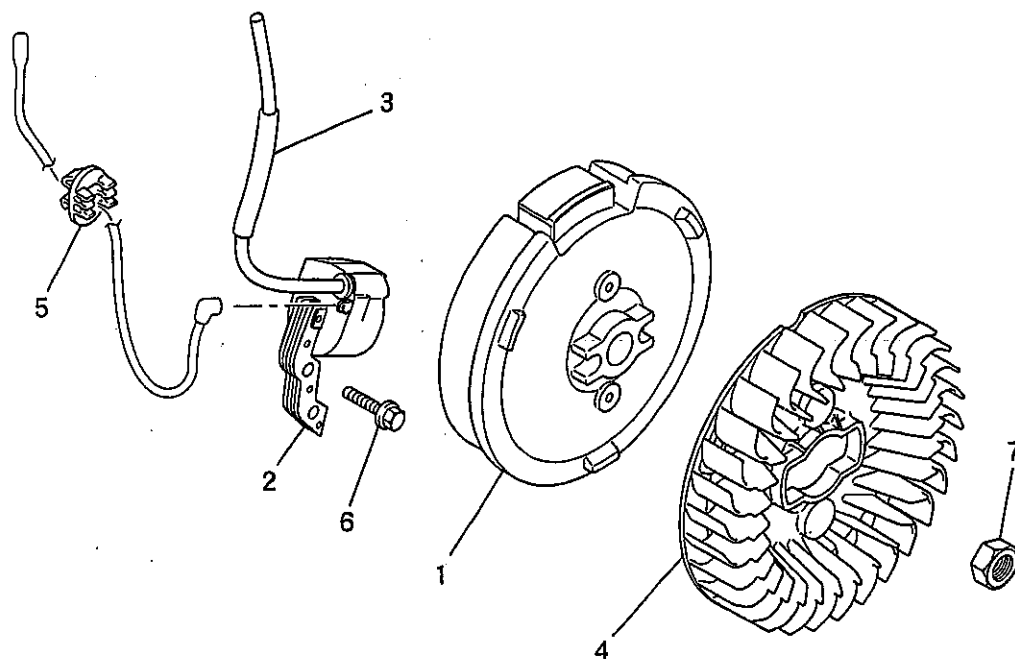

マグネトグループ
(G) MAGNETO GROUP

見出番号 No.	部品番号 Parts No.	部品名称 Parts Name	個数 No. Req'd	備考 Remarks	定価 Price
1	KE12026AA	フライホイール FLYWHEEL	1		
2	KE24016AA	イグニッションコイル COIL, IGNITION	1		
3	KE90073BA	チューブ TUBE	1		
4	KE90202AA	ファン FAN	1		
5	KU70007AA	クリップ CLIP	1		
6	B805B06X020	フランジボルト BOLT, FLANGE	2		
7	FR41231	ナット NUT	1