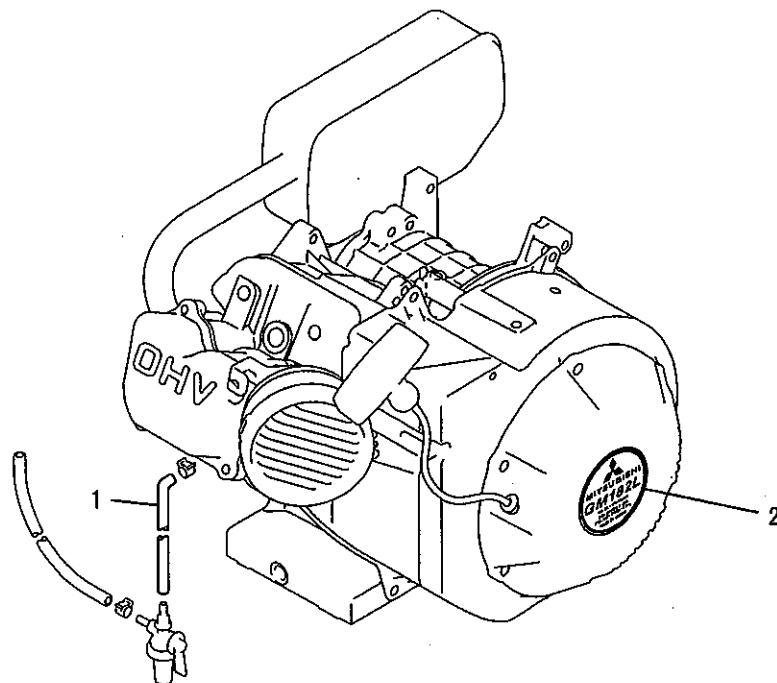

ラベル, フューエルホース
3. LABEL, FUEL HOSE

見出番号 No.	部品番号 Parts No.	部品名称 Parts Name	個数 No. Req'd	備考 Remarks	定価 Price
1	KF70025AA	フューエルホース HOSE, FUEL	1		
2	KW52223BA	ネームラベル LABEL, NAME	1