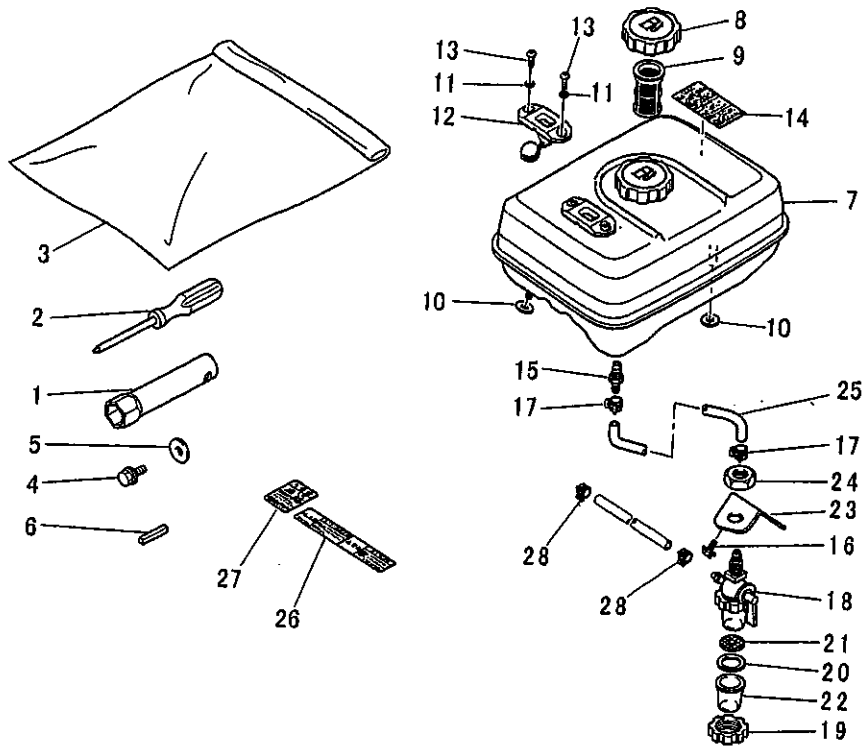

ツールセット他
4. TOOL SET etc.

見出番号 No.	部品番号 Parts No.	部品名称 Parts Name	個数 No. Req'd	備考 Remarks	定価 Price
13	H151D05X012	スクリ SCREW	2		
14	KW55005AA	ネームラベル LABEL, NAME	1		
15	FR41460	ジョイント JOINT	1		
16	B800A06X008	フランジボルト BOLT, FLANGE	2		
17	FR53226	クリップ CLIP	2		
18	FR54018	フューエルコック COCK, FUEL	1	INCL. NO. 19-22	
19	FR54018XX103	ナット NUT	1		
20	FR42677XX106	パッキング PACKING	1		
21	FR42677XX107	フューエルフィルタ FILTER, FUEL	1		
22	FR42677XX108	カップ CUP	1		
23	KF90056BA	フューエルコックブラケット BRACKET, FUEL COCK	1		
24	N012A10	ナット NUT, J	1