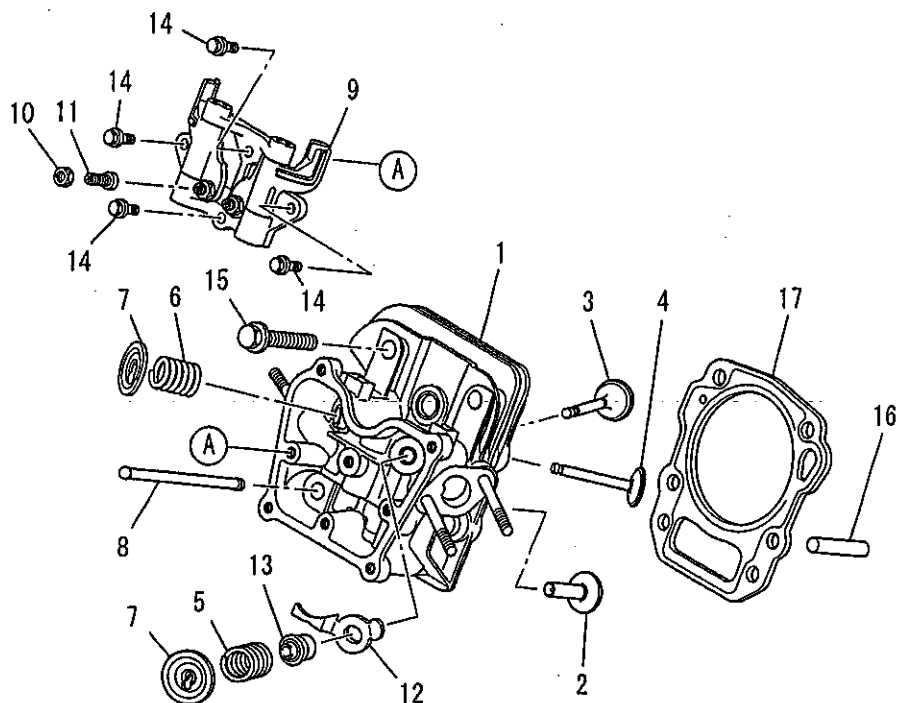

シリンダブロックグループ
 (A) CYLINDER BLOCK GROUP

見出番号 No.	部品番号 Parts No.	部品名称 Parts Name	個数 No. Req'd	備考 Remarks	定価 Price
1	KB44011AA	シリンダブロック CYLINDER BLOCK	1		
2	KG01003BA	ガバナギヤアセンブリ GOVERNOR GEAR ASSY	1	INCL.NO.3	
3	KG14004AA	ガバナスライダ SLIDER, GOV	1		
4	KG22004AA	ガバナシャフト SHAFT, GOV	1		
5	KL22003AA	ドレンプラグ PLUG, DRAIN	2		
6	KW25001AA	オイルシール OIL SEAL	1		
7	S111X62X050	ボールベアリング BEARING, BALL	1	#6205	
8	W200H06	ワッシャ WASHER	1		
9	KW39070AA	ガスケット GASKET	2		

シリンダヘッドグループ
(B) CYLINDER HEAD GROUP

見出番号 No.	部品番号 Parts No.	部品名称 Parts Name	個数 No. Req'd	備考 Remarks	定価 Price
1	KC02046AA	シリンダヘッド アセンブリ CYLINDER HEAD ASSY	1	WITH B155B06X075	
2	KV24007AA	タペット TAPPET	2		
3	KV34004AA	インテイクバルブ VALVE, INTAKE	1		
4	KV43006AA	エキゾーストバルブ VALVE, EXHAUST	1		
5	KV55005AA	バルブスプリング SPRING, VALVE	1		
6	KV55008AA	バルブスプリング SPRING, VALVE	1		
7	KV64002AA	バルブスプリングリテーナ RETAINER, VALVE SPG	2		
8	KV71010AA	プッシュロッド ROD, PUSH	2		
9	KV02001DA	ロッカー アーム アセンブリ ROKER ARM ASSY	1	INCL. NO. 10, 11	
10	KU23013AA	ナット NUT	2		
11	KV73004AA	調整ネジ SCREW, ADJUST	2		
12	KV90016AA	プレート PLATE	1		