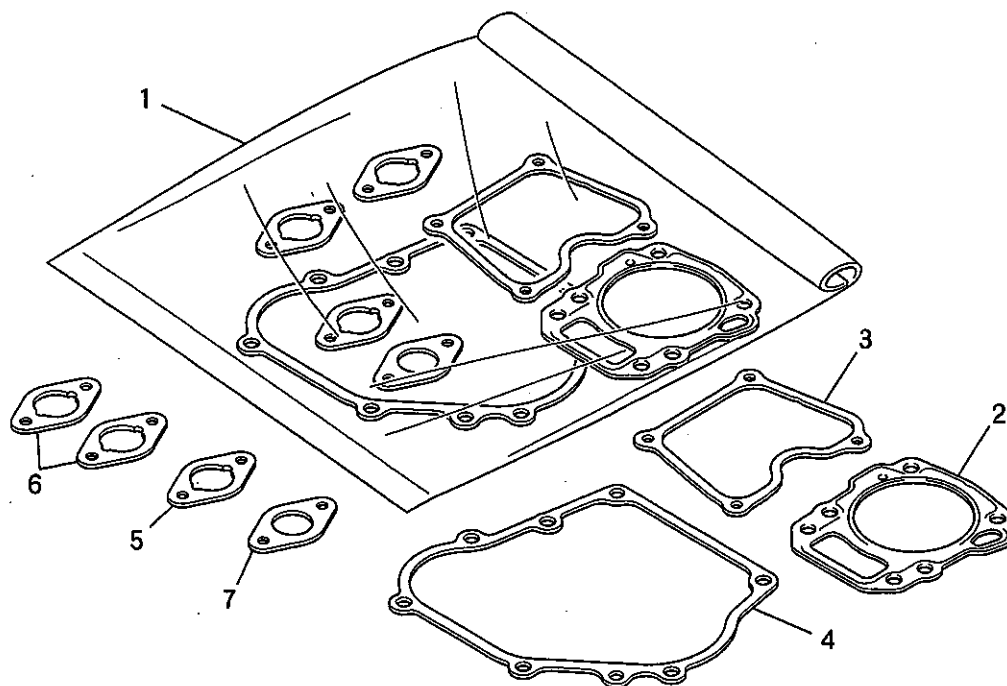

ガスケットセット
5. GASKET SET

見出番号 No.	部品番号 Parts No.	部品名称 Parts Name	個数 No. Req'd	備考 Remarks	定価 Price
1	KW39081EA	ガスケットセット GASKET SET	1	INCL. NO. 2-7	
2	KC66015AA	ヘッド ガスケット GASKET, HEAD	1		
3	KW33007AA	ガスケット, ヘッドカバー GASKET, HEAD COVER	1		
4	KW31015AA	クランクケース ガスケット GASKET, CRANKCASE	1		
5	KW34029AA	キャブレタ ガスケット GASKET, CARBURETOR	1		
6	KW34029AA	キャブレタ ガスケット GASKET, CARBURETOR	2		
7	KM70031AB	マフラ ガスケット GASKET, MUFFLER	1