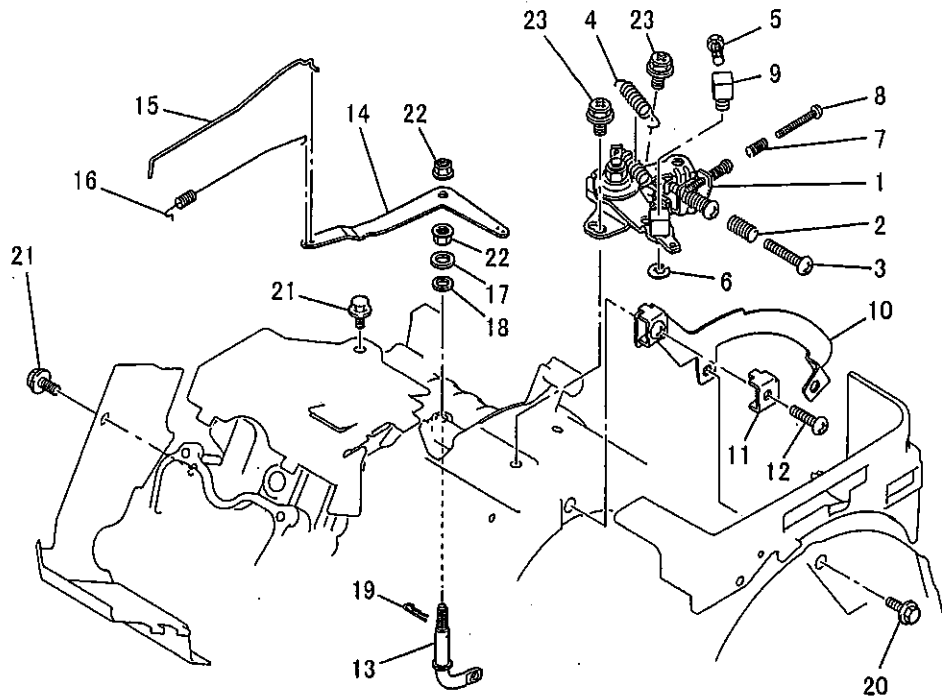

コントロールパネルグループ
(J) CONTROL PANEL GROUP

見出番号 No.	部品番号 Parts No.	部品名称 Parts Name	個数 No. Req'd	備考 Remarks	定価 Price
13	KG22014AA	カハナシャフト SHAFT, GOV	1		
14	KG31020AA	カハナレバー LEVER, GOV	1		
15	KG41022AA	カハナロッド ROD, GOV	1		
16	KG42018AA	ロッドスプリング SPRING, ROD	1		
17	KG90015AA	ワッシャー WASHER	1		
18	KG90016AA	ダストシール SEAL, DUST	1		
19	KU70006AA	クリップ CLIP	1		
20	B800A06X016K	フランジボルト BOLT, FLANGE	1		
21	B805B06X012	フランジボルト BOLT, FLANGE	2		
22	FR42734	フランジナット NUT, FLANGE	2		
23	KU13014BA	ボルト BOLT & WASHER	2