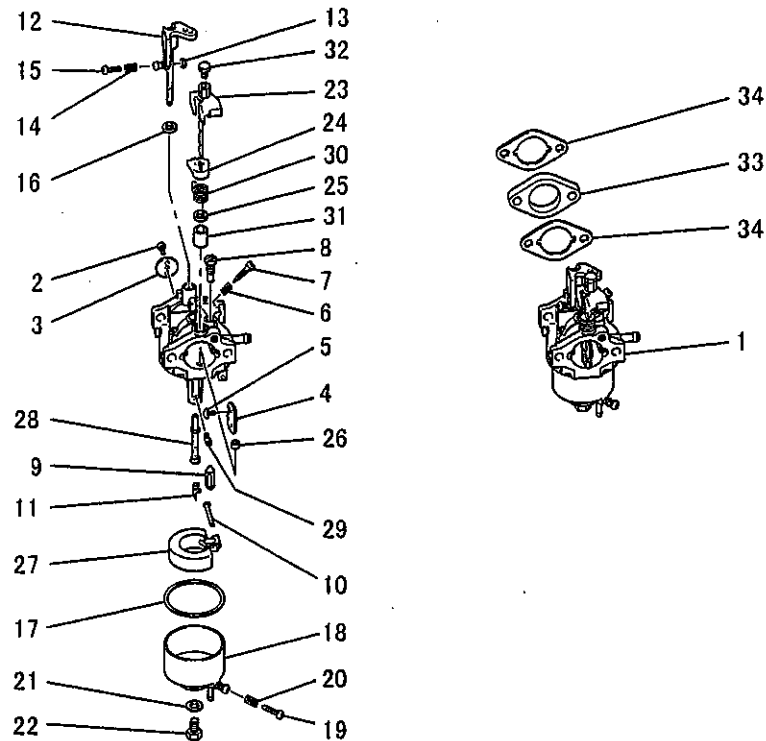

キャブレタグループ
(1) CARBURETOR GROUP

見出番号 No.	部品番号 Parts No.	部品名称 Parts Name	個数 No. Req'd	備考 Remarks	定価 Price
25	KK12008AE019	シール SEAL	1		
26	KK12008AE021	リング RING	1		
27	KK12008AE013	フロート FLOAT	1		
28	KK74524AD012	メインノズル NOZZLE, MAIN	1		
29	KK74525AA763	メインジェット JET, MAIN	1		
30	KK12008AF133	スプリング SPRING	1		
31	KK12008AE020	リング RING	1		
32	KK13004DG032	ボルト BOLT	1		
33	KK33005AA	インシュレータ INSULATOR	1		
34	KW34029AA	キャブレタ ガasket GASKET, CARBURETOR	2