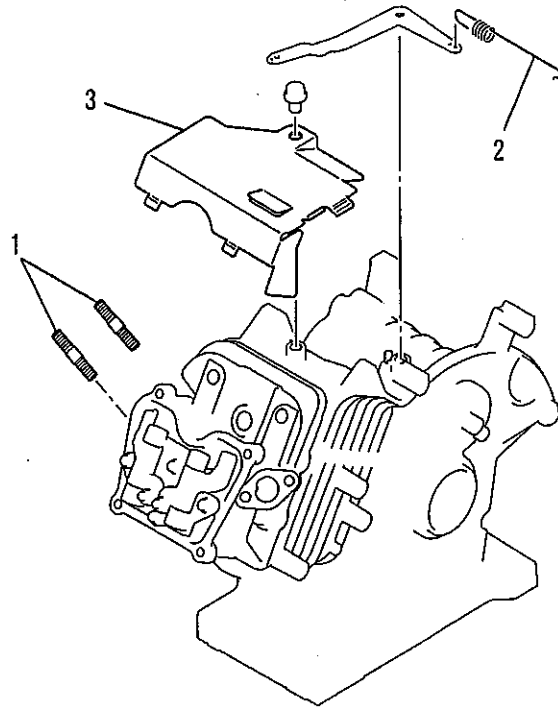

ボルト, スプリング, カバー

1. BOLT, SPRING, COVER

見出番号 No.	部品番号 Parts No.	部品名称 Parts Name	個数 No. Req'd	備考 Remarks	定価 Price
1	B155B08X020	スタット™ボルト BOLT, STUD	2		
2	KG34033AA	ガ™ハ™ナスフ™リソク™ SPRING, GOV	1		
3	KH40073AA	トツフ™カハ™- COVER, TOP	1