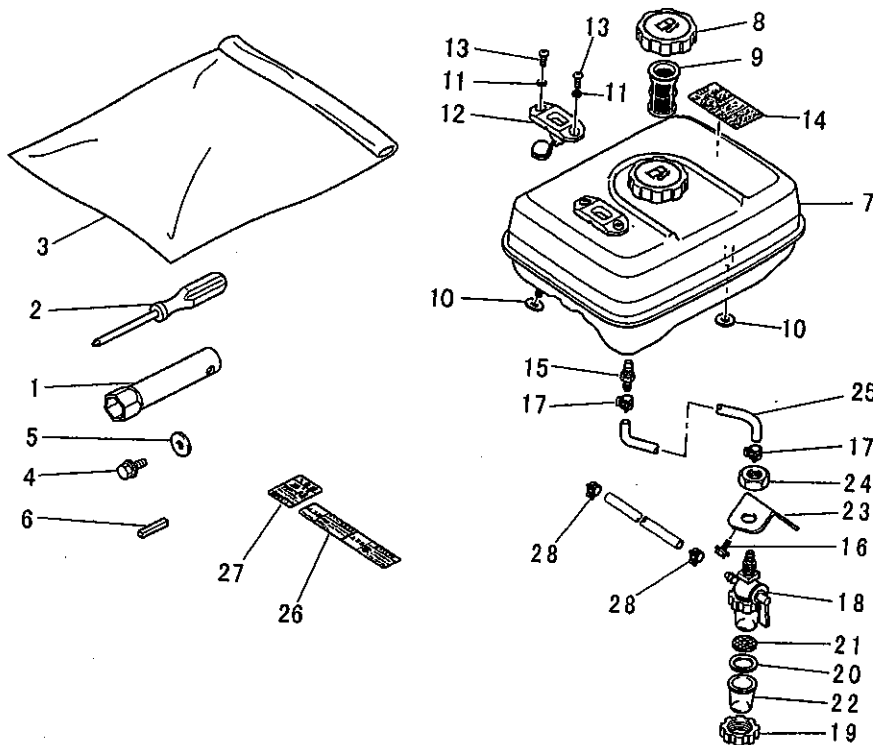

ツールセット他
4. TOOL SET etc.

見出番号 No.	部品番号 Parts No.	部品名称 Parts Name	個数 No. Req'd	備考 Remarks	定価 Price
1	KN12004GA	ホックススハナ SPANNER, BOX	1		
2	KN13001AA	スクリュトライハ DRIVER, SCREW	1		
3	FA21533D	ツールハツク BAG, TOOL	1		
4	B080A08X016	ホルト BOLT & WASHER	1		
5	W207H08	ワッシャ WASHER	1		
6	W405B05X035	キー KEY, SUNK	1		
7	FA28274A	フューエルタンク TANK, FUEL	1	INCL. NO. 8-13	
8	FR56333E	フューエルタンクキャップ CAP, FUEL TANK	1		
9	FR44820	フューエルフィルタ FILTER, FUEL	1		
10	FA21483A	ガスケット GASKET	4		
11	KU32002AA	ワッシャ WASHER	2		
12	KF90012BB	フューエルケージ GAUGE, FUEL	1