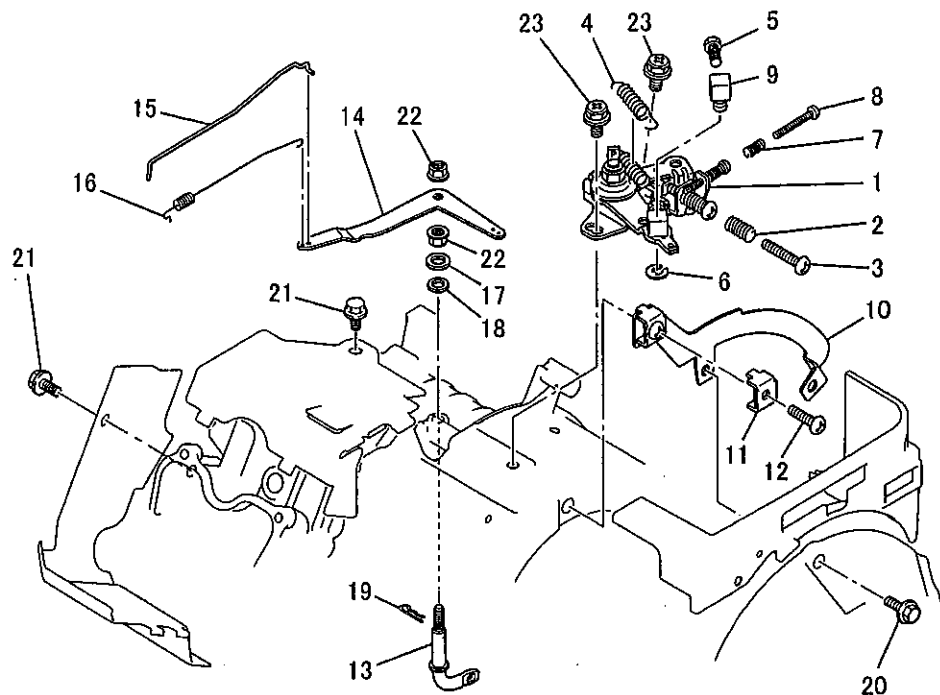

コントロールパネルグループ
(J) CONTROL PANEL GROUP

見出番号 No.	部品番号 Parts No.	部品名称 Parts Name	個数 No. Req'd	備考 Remarks	定価 Price
1	KG03028BA	コントロールパネル PANEL, CONTROL	1	INCL. NO. 2-9	
2	KU80015AA	スプリング SPRING	1		
3	H051D05X025	スクリュー SCREW, PAN-CRS	1		
4	KG35010AA	リターンスプリング SPRING, RETURN	1		
5	B751A04X008	ボルト BOLT, CRS	1		
6	S500P04	スナップリング SNAP RING	1		
7	KU80023AA	スプリング SPRING	1		
8	KU14038AA	スクリュー SCREW, PAN-CRS	1		
9	KR30008AA	ストッパー STOPPER	1		
10	KG09003BA	リモートパネル PANEL, REMOTE	1	INCL. NO. 11, 12	
11	KU60016AA	クランプ CLAMP	1		
12	H051D05X012K	スクリュー SCREW, PAN-CRS	1