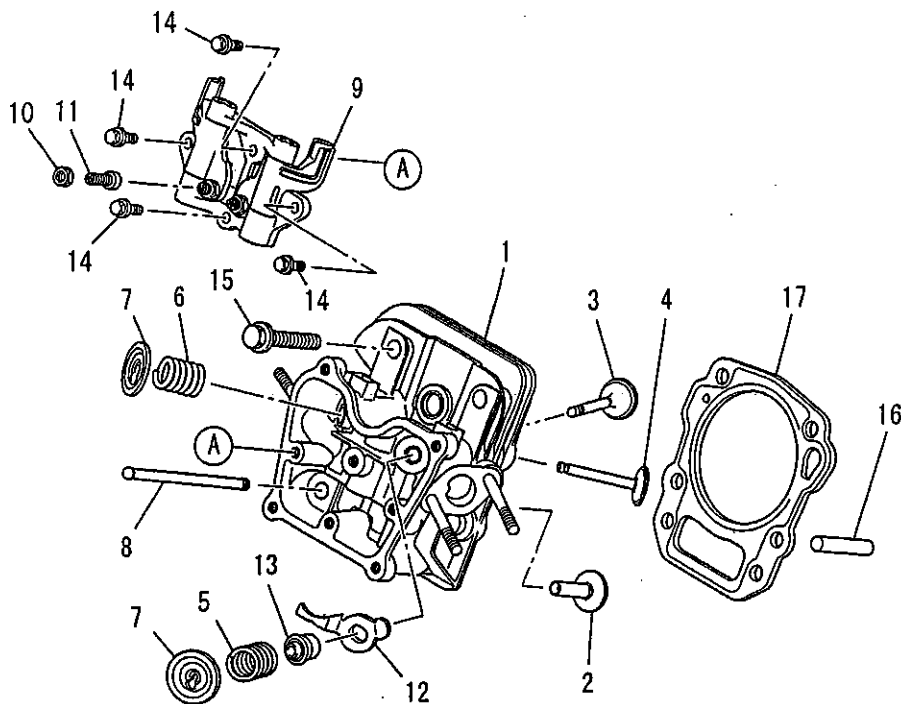

シリンダヘッドグループ
(B) CYLINDER HEAD GROUP

見出番号 No.	部品番号 Parts No.	部品名称 Parts Name	個数 No. Req'd	備考 Remarks	定価 Price
13	KW21018BA	バルブステムシール SEAL, VALVE STEM	1		
14	B800A06X016	フランジボルト BOLT, FLANGE	4		
15	B800B08X055	フランジボルト BOLT, FLANGE	4		
16	KU44001AA	ダウエルピン PIN, DOWEL	2		
17	KC66015AA	ヘッドガスケット GASKET, HEAD	1