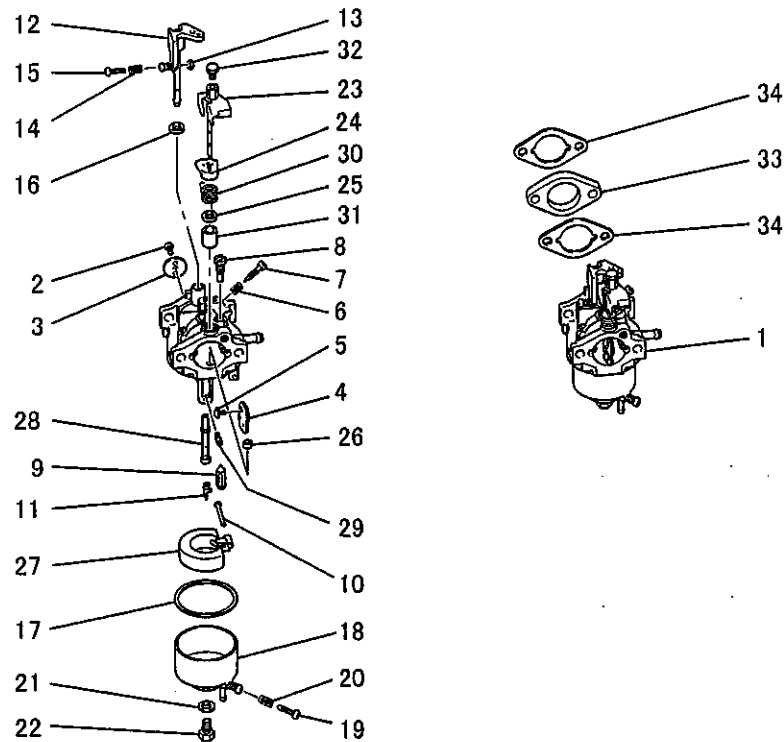

キャブレタグループ
(1) CARBURETOR GROUP

見出番号 No.	部品番号 Parts No.	部品名称 Parts Name	個数 No. Req'd	備考 Remarks	定価 Price
1	KK13019EG	キャブレタ(F) CARBURETOR(F)	1	INCL.NO.2-32	
2	KK15016AA003	スクリュー SCREW	1		
3	KK13018AA003	スロットルバルブ VALVE, THROTTLE	1		
4	KK13018AA004	チョークバルブ VALVE, CHOKE	1		
5	KK15016AA005	スクリュー SCREW	2		
6	FA27080XX003	スプリング SPRING	1		
7	KK12008AE007	アジャスター ADJUSTER	1		
8	KK74508AA450	パイロットジェット JET, PILOT	1		
9	KK13018AA110	ニードルバルブ VALVE, NEEDLE	1		
10	KK12008AE012	ピン PIN	1		
11	KK12008AE011	クリップ CLIP	1		
12	KK13018AA012	スロットルシャフト SHAFT, THROTTLE	1	INCL.NO.13-15