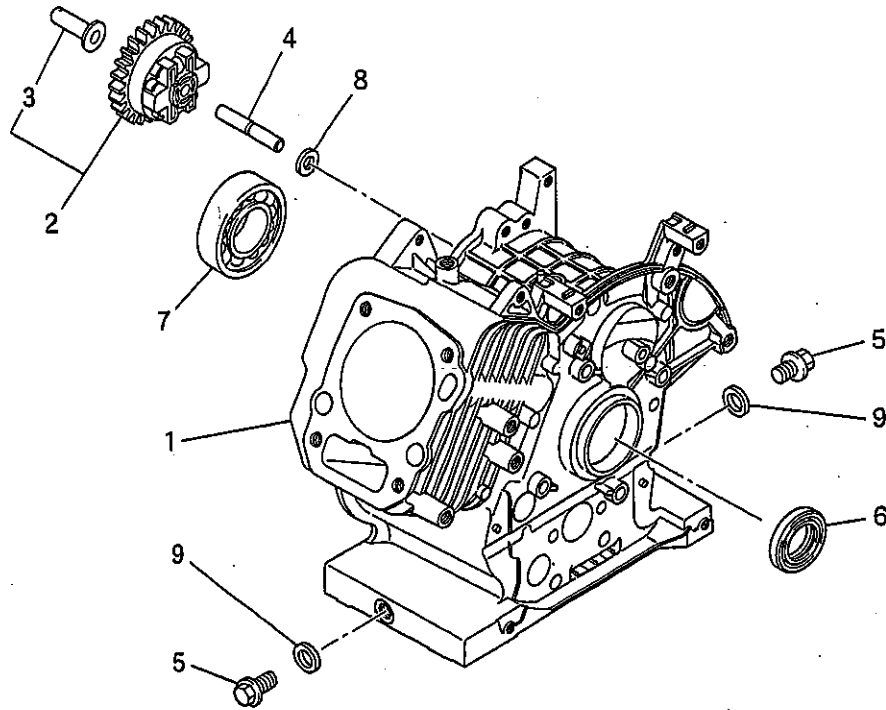

シリンダブロックグループ
(A) CYLINDER BLOCK GROUP

見出番号 No.	部品番号 Parts No.	部品名称 Parts Name	個数 No. Req'd	備考 Remarks	定価 Price
1	KB44011AA	シリンダブロック CYLINDER BLOCK	1		
2	KG01003BA	ガバナギヤアセンブリ GOVERNOR GEAR ASSY	1	INCL.NO.3	
3	KG14004AA	ガバナスライダ SLIDER, GOV	1		
4	KG22004AA	ガバナシャフト SHAFT, GOV	1		
5	KL22003AA	ドレンプラグ PLUG, DRAIN	2		
6	KW25001AA	オイルシール OIL SEAL	1		
7	S111X62X050	ボールベアリング BEARING, BALL	1	#6205	
8	W200H06	ワッシャ WASHER	1		
9	KW39070AA	ガスケット GASKET	2