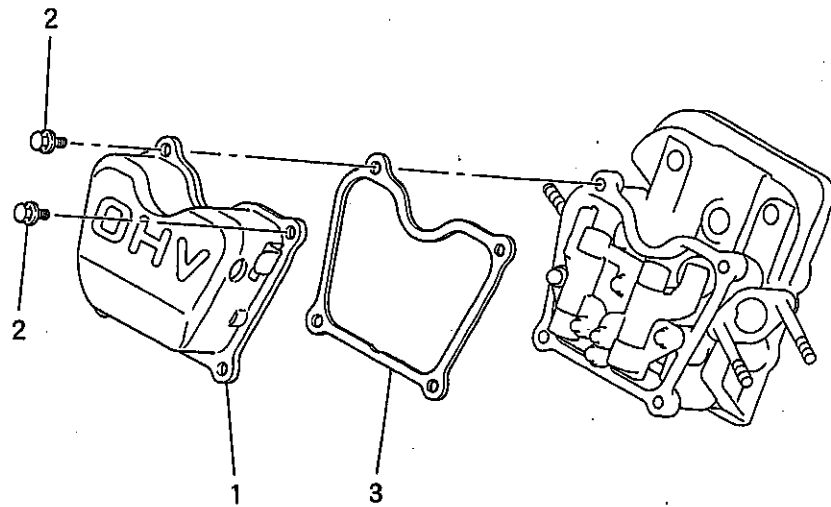

ヘッドカバーグループ
(C) HEAD COVER GROUP

見出番号 No.	部品番号 Parts No.	部品名称 Parts Name	個数 No. Req'd	備考 Remarks	定価 Price
1	KC09008BA	ヘッドカバー COVER, HEAD	1		
2	B800A06X012	フランジボルト BOLT, FLANGE	4		
3	KW33007AA	ガスケット, ヘッドカバー GASKET, HEAD COVER	1