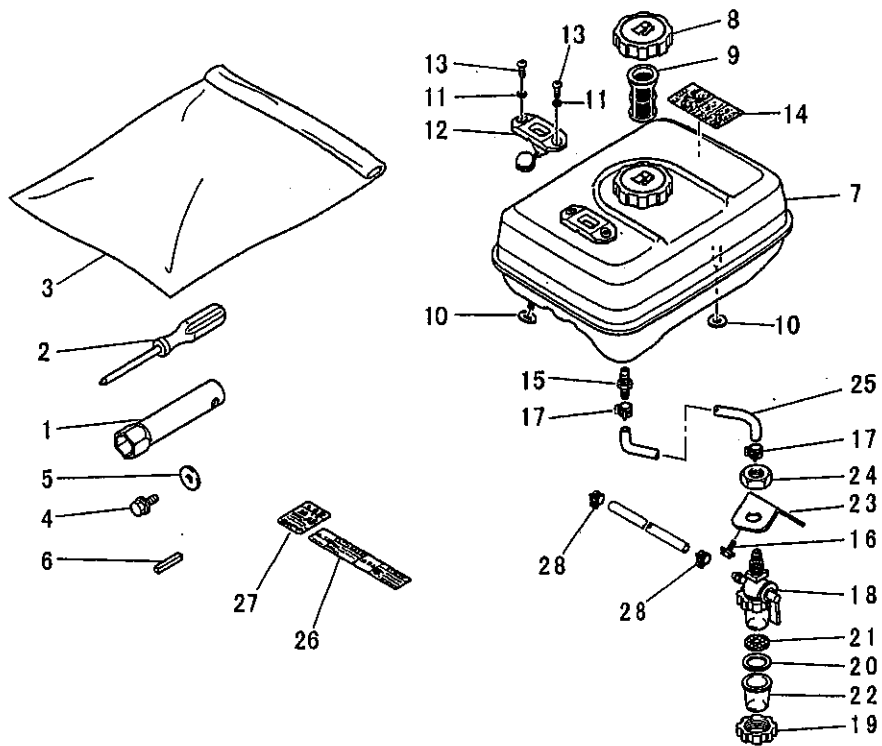

ツールセット他
4. TOOL SET etc.

見出番号 No.	部品番号 Parts No.	部品名称 Parts Name	個数 No. Req'd	備考 Remarks	定価 Price
25	P051Y06X120	フューエルホース HOSE, FUEL	1		
26	KW56070AA	コーションラベル LABEL, CAUTION	1		
27	KW56110AA	コーションラベル LABEL, CAUTION	1		
28	FR53226	クリップ CLIP	2