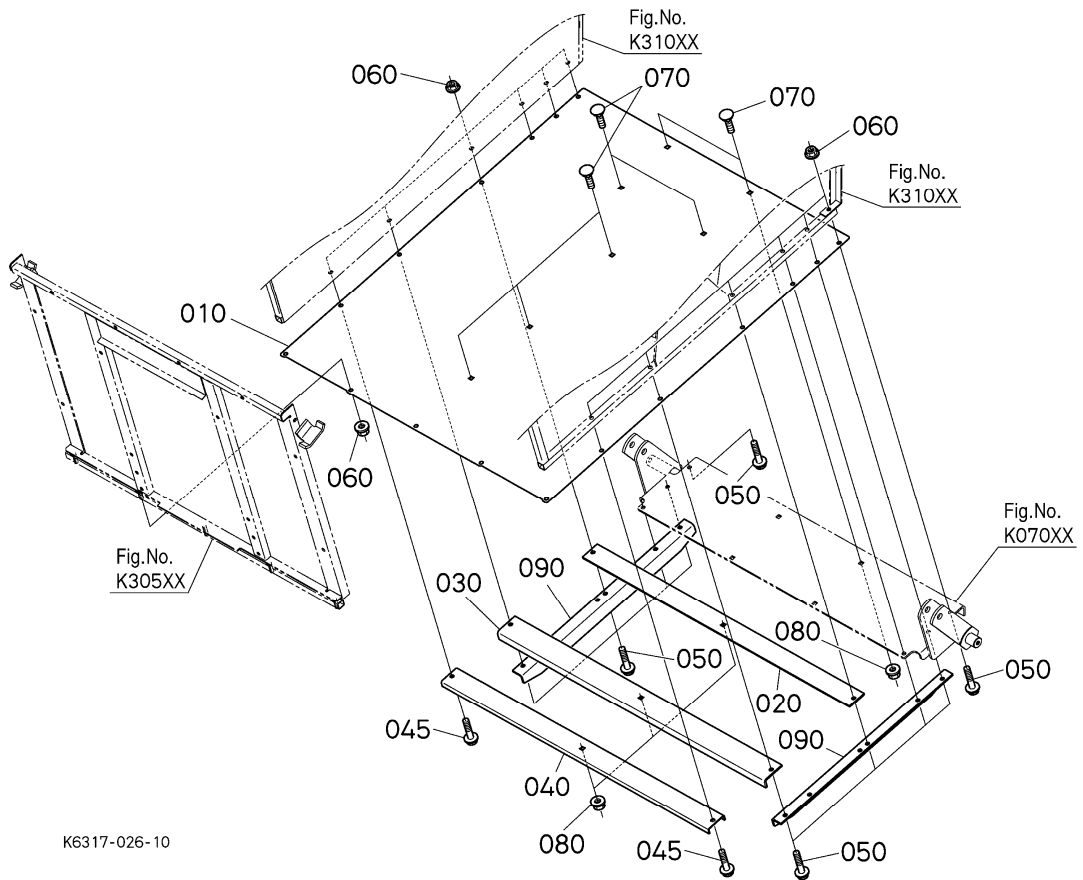

FIG.K35000 ボトムプレート

K6317-026-10

REF_No.1	PARTSNUMBER	PARTS_NAME01	Q'TY_A	REMARKS
010	ZKK6317-6375-0	プレート(ソコ)	1	
020	ZKK6317-6345-0	サポート(ハック,シタ)	1	
030	ZKK6317-6347-0	サポート(ハック,シタ 1)	1	
040	ZKK6317-6348-0	サポート(ハック,シタ 2)	1	
045	ZK01754-50835	フランジホルト	2	
050	ZK01754-50840	フランジホルト	10	
060	ZK02751-50080	フランジナツト	17	
070	ZKK1122-9132-0	カクネホルト	7	
080	ZK02751-50080	フランジナツト	7	
090	ZKK6317-6346-0	サポート(ハック,サイド)	2