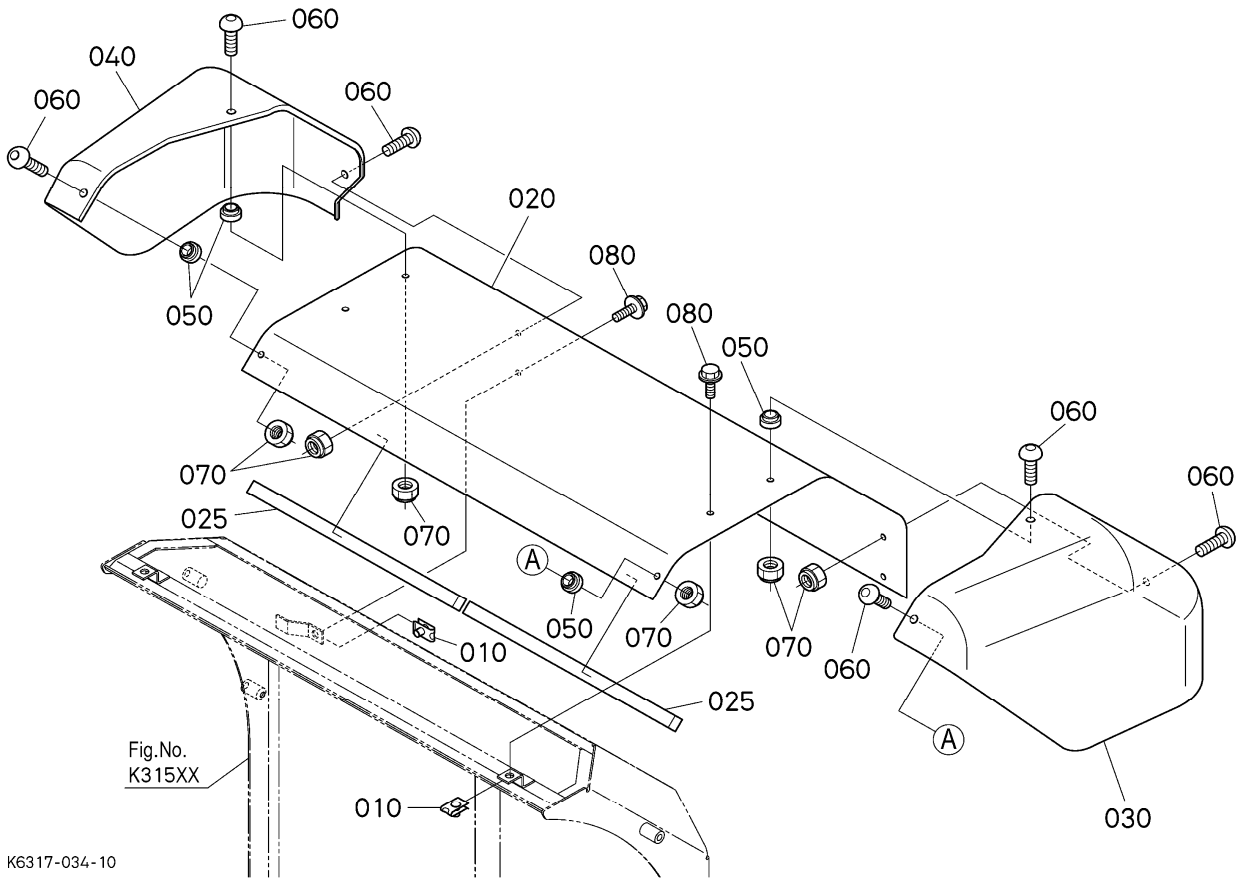

FIG.K62000 リヤカバー

REF_No.1	PARTSNUMBER	PARTS_NAME01	Q'TY_A	REMARKS
010	ZKK1122-9181-0	NUT,SPRING(M8*1.25)	4	
020	ZKK6313-6394-0	カバー(リヤ)	1	
025	ZKK6313-6441-0	スポンジ(ダスト)	2	
030	ZKK6313-6396-0	カバー(ウシロ,ヒタリ)	1	
040	ZKK6313-6397-0	カバー(ウシロ,ミキ)	1	
050	ZKK6313-6398-2	カラー	4	
060	ZKK1211-5436-3	SCREW(BUTTON,M8*1.25)	6	
070	ZK02552-50080	ワワリドメナット	6	
080	ZK01754-50816	フランジボルト	4