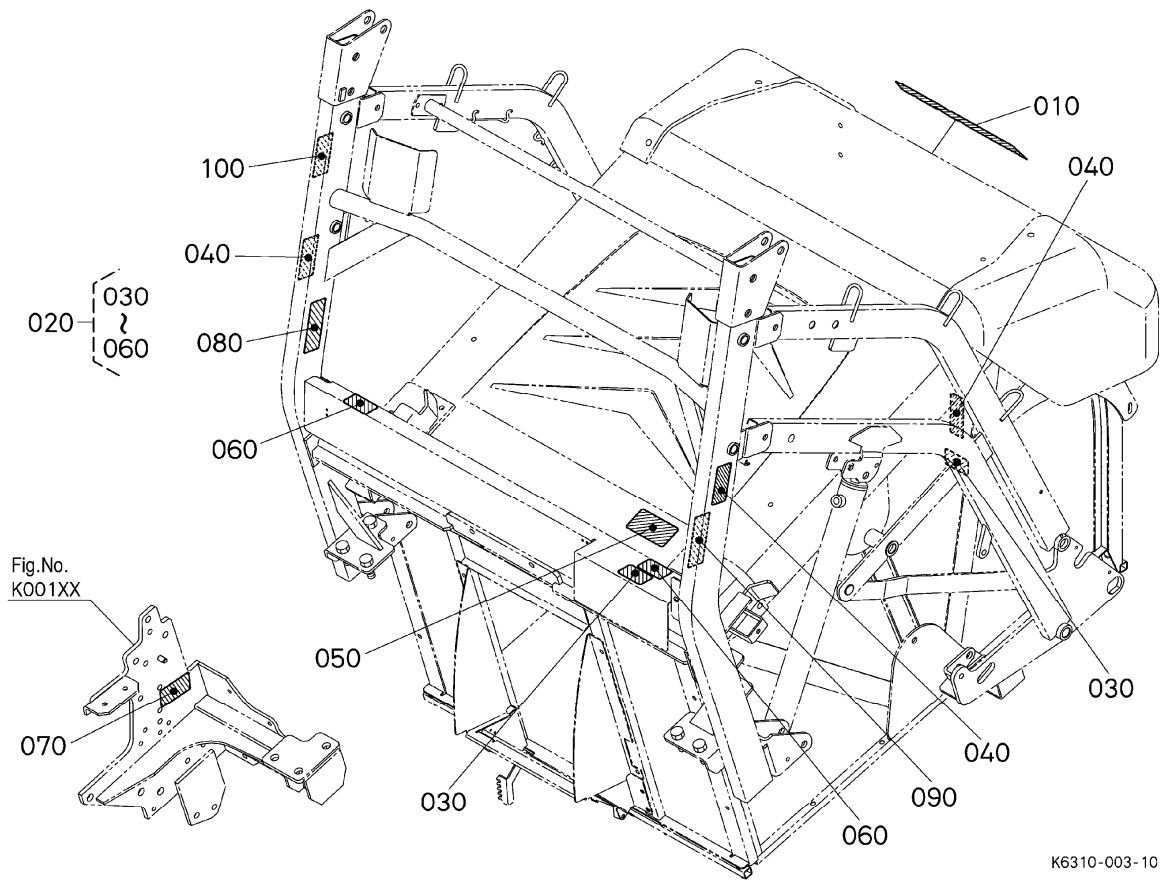

FIG.K80000 銘板(グラスキャッチャ)

K6310-003-10

REF_No.1	PARTSNUMBER	PARTS_NAME01	Q'TY_A	REMARKS
010	ZK7J292-5845-2	LABEL(KUBOTA)	1	
020	ZKK6310-6511-0	ラベル(セット,3)	1	
030	ZKK6318-6512-0	ラベル(チユウイ,1)	2	☆図番020で対応
040	ZKK6318-6513-0	ラベル(チユウイ,2)	3	☆図番020で対応
050	ZKK6310-6514-0	ラベル(ケイコク,3)	1	☆図番020で対応
060	ZKK6318-6515-0	ラベル(チユウイ,4)	2	☆図番020で対応
070	----	ネームプレート	1	
080	----	ネームプレート(ROPS)	1	
090	ZKK2098-6557-0	ラベル(ROPS ケイコク 1)	1	
100	ZKK2098-6558-2	ラベル(ROPS ケイコク 2)	1