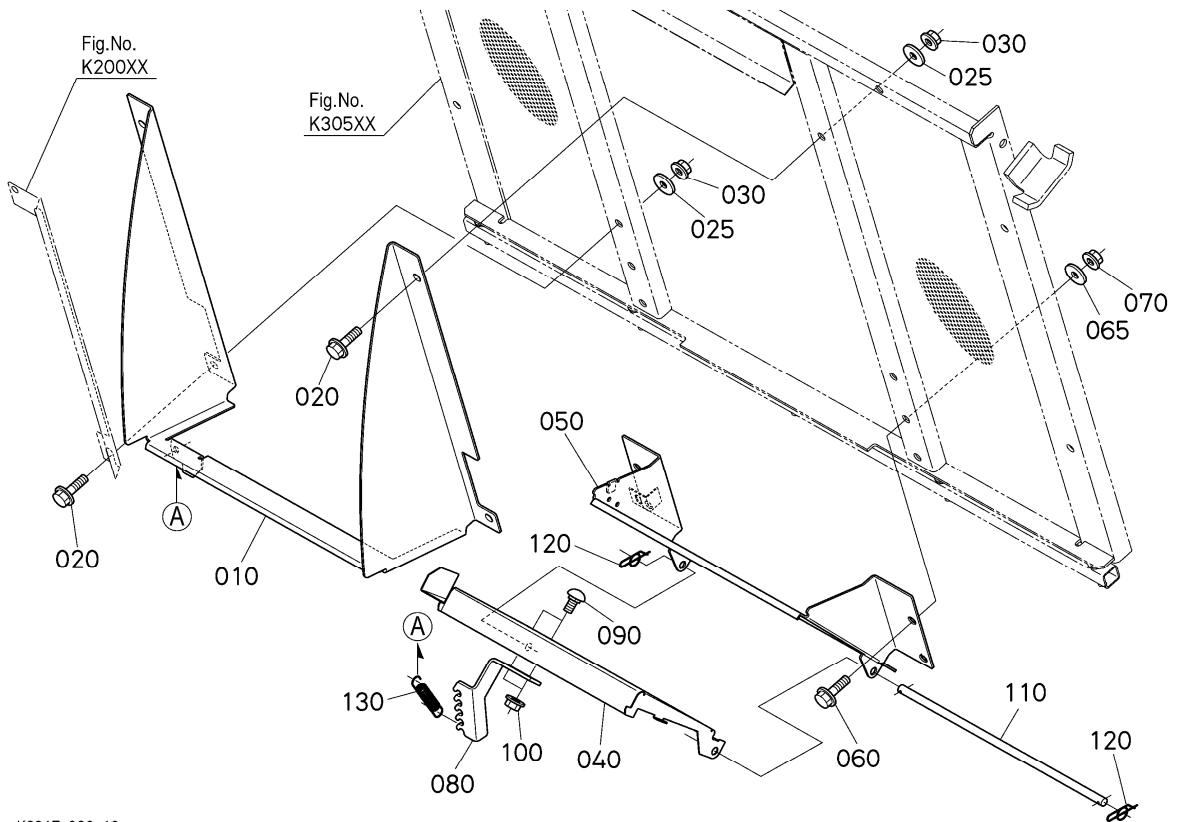

FIG.K43000 ダクトプレート

K6317-032-10

REF_No.1	PARTSNUMBER	PARTS_NAME01	Q'TY_A	REMARKS
010	ZKK6313-6343-4	カバー(ダクト,ウシロ)	1	
020	ZK01754-50835	フランジボルト	4	
025	ZK04015-50080	ヒラサガネ	4	
030	ZK02751-50080	フランジナット	4	
040	ZKK6313-6331-2	プレート(センサ)	1	
050	ZKK6313-6332-4	ステ(センサ)	1	
060	ZK01754-50835	フランジボルト	4	
065	ZK04015-50080	ヒラサガネ	4	
070	ZK02751-50080	フランジナット	4	
080	ZKK6313-6334-3	プレート(スプリング)	1	
090	ZKK1122-9131-2	ボルト	2	
100	ZK02751-50080	フランジナット	2	
110	ZKK6312-6336-2	ロッド(センサ)	1	
120	ZKK1211-9112-2	スタツプピン(ルーリング)	2	
130	ZKK6313-6337-0	スプリング(センサ)	1