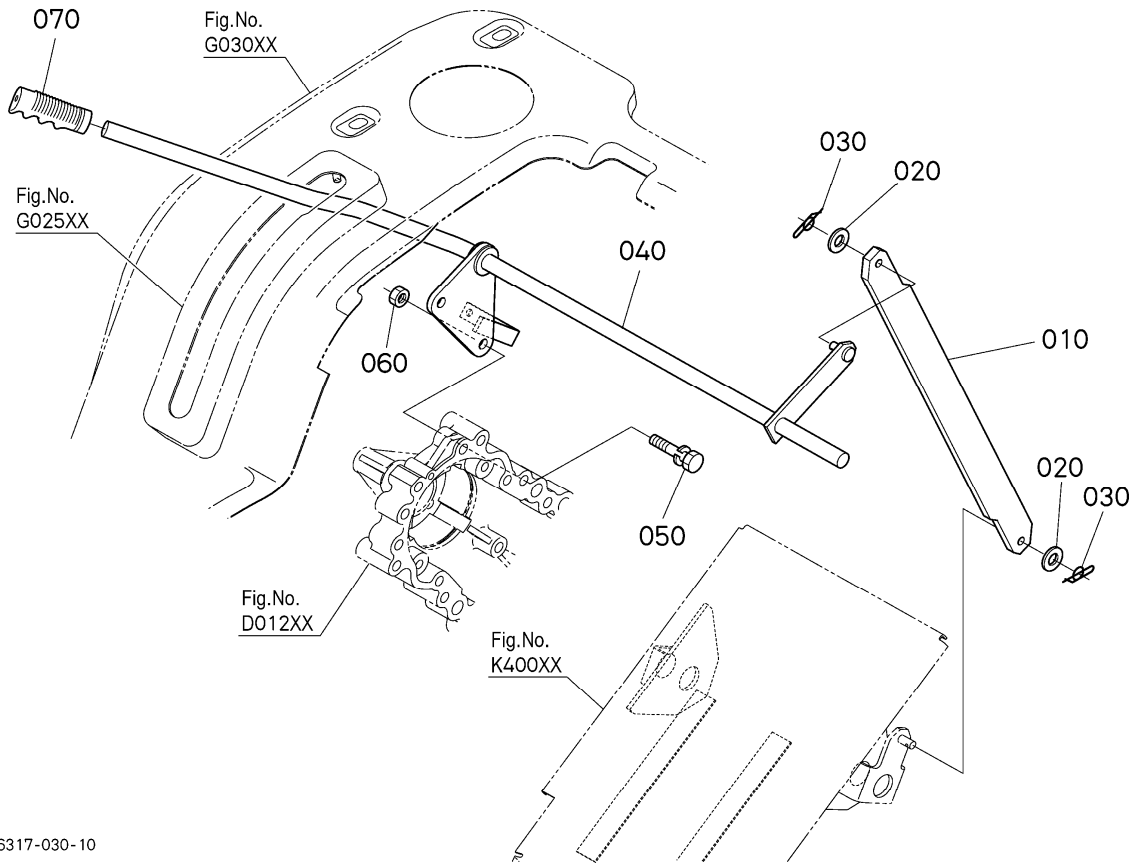

FIG.K42000 ダクトレバー

K6317-030-10

REF_No.1	PARTSNUMBER	PARTS_NAME01	Q'TY_A	REMARKS
010	ZKK6313-6388-2	ロッド(ダクト,フラット)	1	
020	ZK04013-50080	ヒラ サガネ	2	
030	ZKK1211-9112-2	スナップピン(ル-リンク)	2	
040	ZKK6315-6372-0	レバー(ダクト)	1	
050	ZK01133-51060	ボルト	2	
060	ZK02118-50100	ナット	2	
070	ZKK2563-4376-0	GRIP,HAND BRAKE	1	