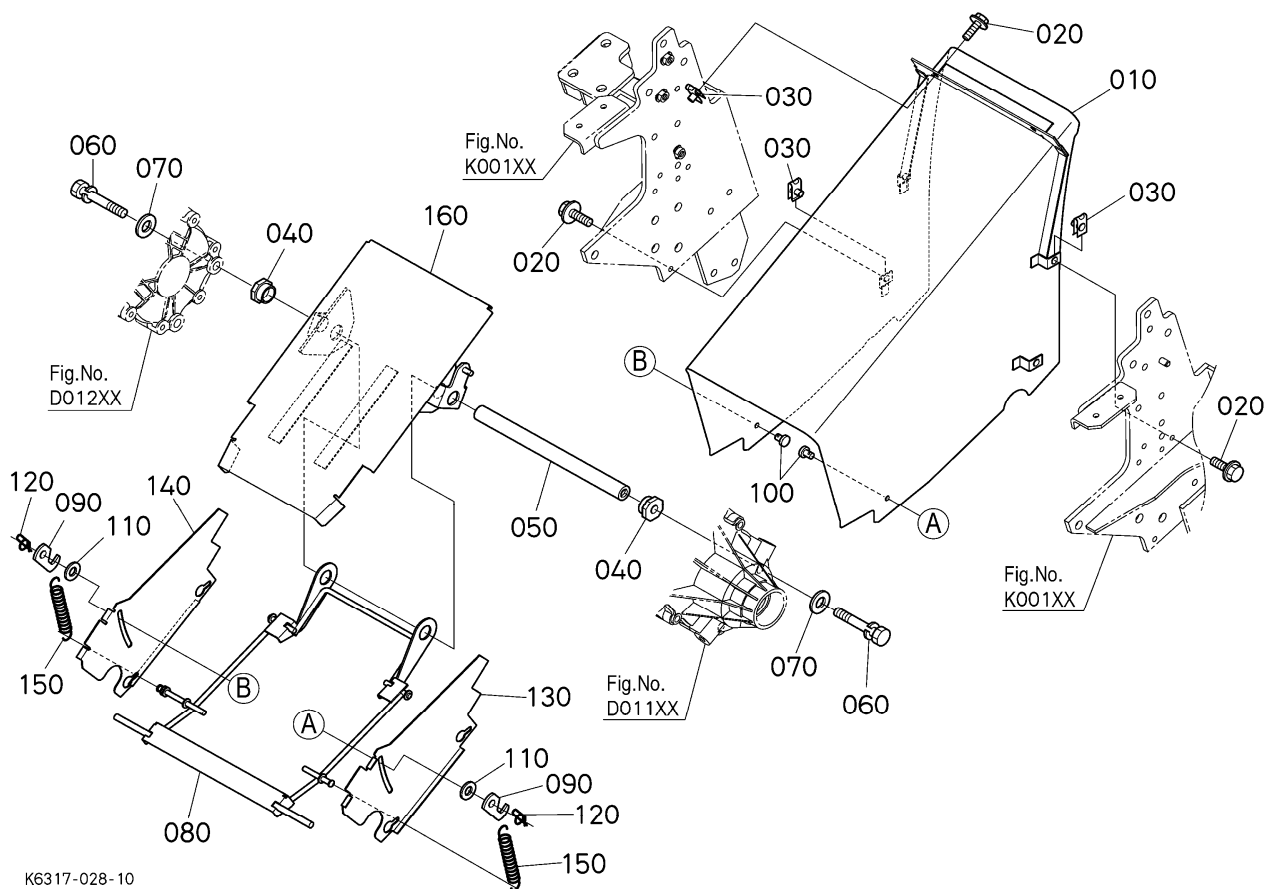

FIG.K40000 ダクト

K6317-028-10

REF_No.1	PARTSNUMBER	PARTS_NAME01	Q'TY_A	REMARKS
010	ZKK6313-6377-7	ダクト	1	
020	ZK01754-50825	フランジホルト	6	
030	ZKK1122-9181-0	NUT,SPRING(M8*1.25)	6	
040	ZKK6313-6389-2	カラ(ダクト)	2	
050	ZKK2583-2103-2	タイロッド	1	
060	ZK01133-51490	ホルト	2	
070	ZK04013-50140	ヒラサガネ	2	
080	ZKK6313-6379-8	ダクト(シタ)	1	
090	ZKK6313-6382-2	プレート(ロツク,ダクト)	2	
100	ZK05122-50814	アタマツキピン	2	
110	ZK04013-50080	ヒラサガネ	2	
120	ZKK1211-9112-2	スナツプピン(ルーリング)	2	
130	ZKK6315-6384-2	プレート(ダクト,ヒタリ)	1	
140	ZKK6315-6385-2	プレート(ダクト,ミキ)	1	
150	ZKK6313-6386-3	スプリング(ダクトシタ)	2	
160	ZKK6315-6371-0	プレート,コンブ(ダクト)	1