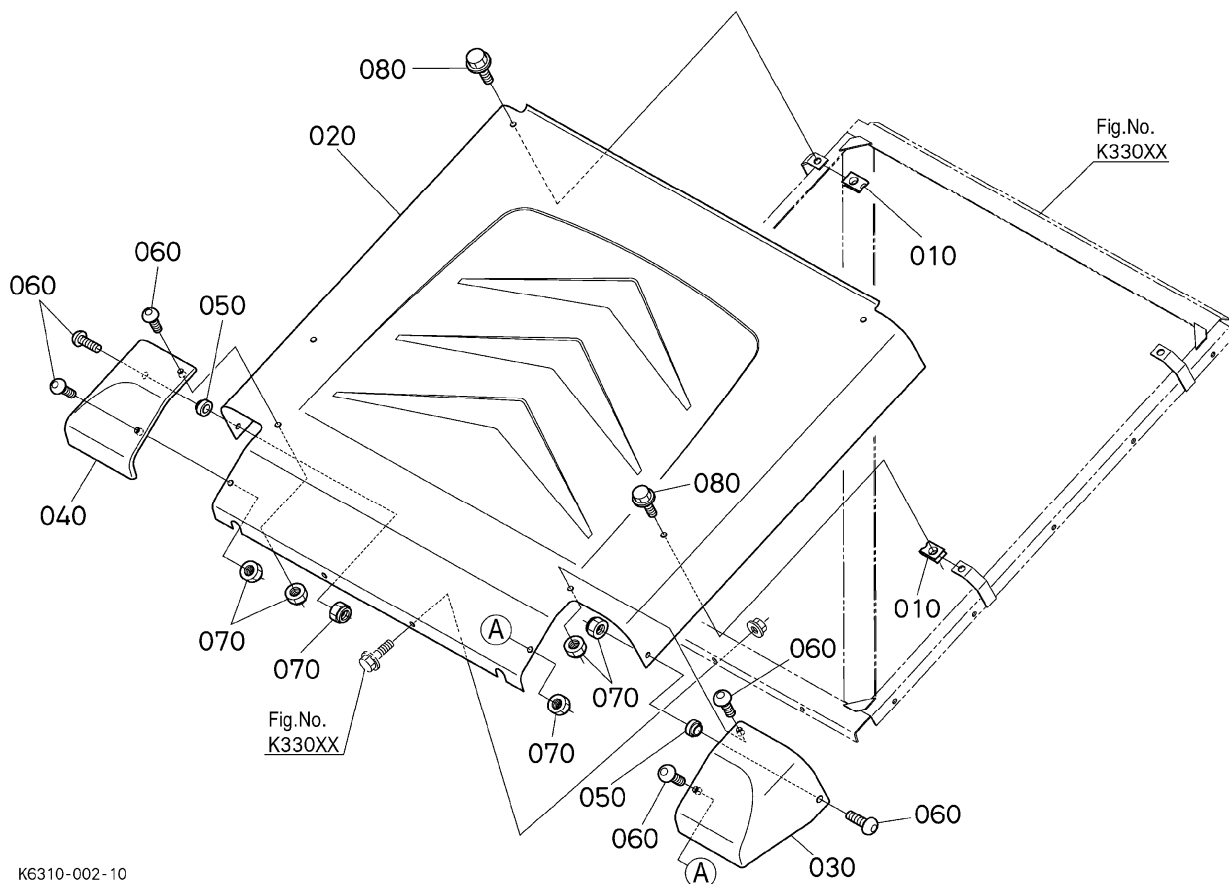

FIG.K60000 トップカバー

K6310-002-10

REF_No.1	PARTSNUMBER	PARTS_NAME01	Q'TY_A	REMARKS
010	ZKK1122-9181-0	NUT,SPRING(M8*1.25)	4	
020	ZKK6313-6393-4	カバー(ハック)	1	
030	ZKK6313-6391-3	カバー(マエヒタリ)	1	
040	ZKK6313-6392-3	カバー(マエミキ)	1	
050	ZKK6313-6398-2	カラー	2	
060	ZKK1211-5436-3	SCREW(BUTTON,M8*1.25)	6	
070	ZK02552-50080	マワリメナット	6	
080	ZK01754-50816	フランジボルト	4