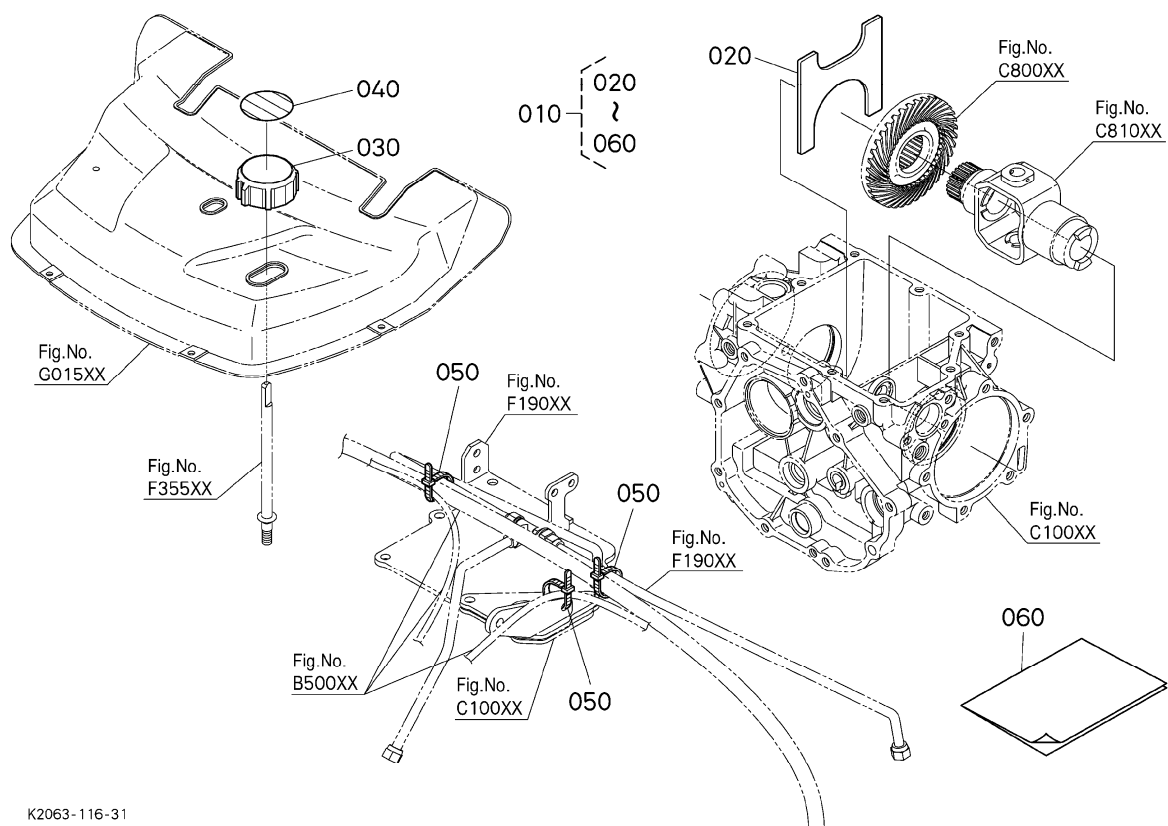

FIG.U75000 ストッププレートキット(オプション)

K2063-116-31

REF_No.1	PARTSNUMBER	PARTS_NAME01	Q'TY_A	REMARKS
010	ZKK2063-9013-0	プレート,キット(ストップ)	1	
020	ZKK2063-1244-0	プレート(ストップ)	1	
030	ZKK2581-4443-0	ダイヤル(カム)	1	
040	ZKK2581-6528-0	ラベル(ダイヤル)	1	
050	ZKK1122-6123-0	ケーブル タイ	3	
060	----	ヨウリヨウシヨ(クミツケ)	1	