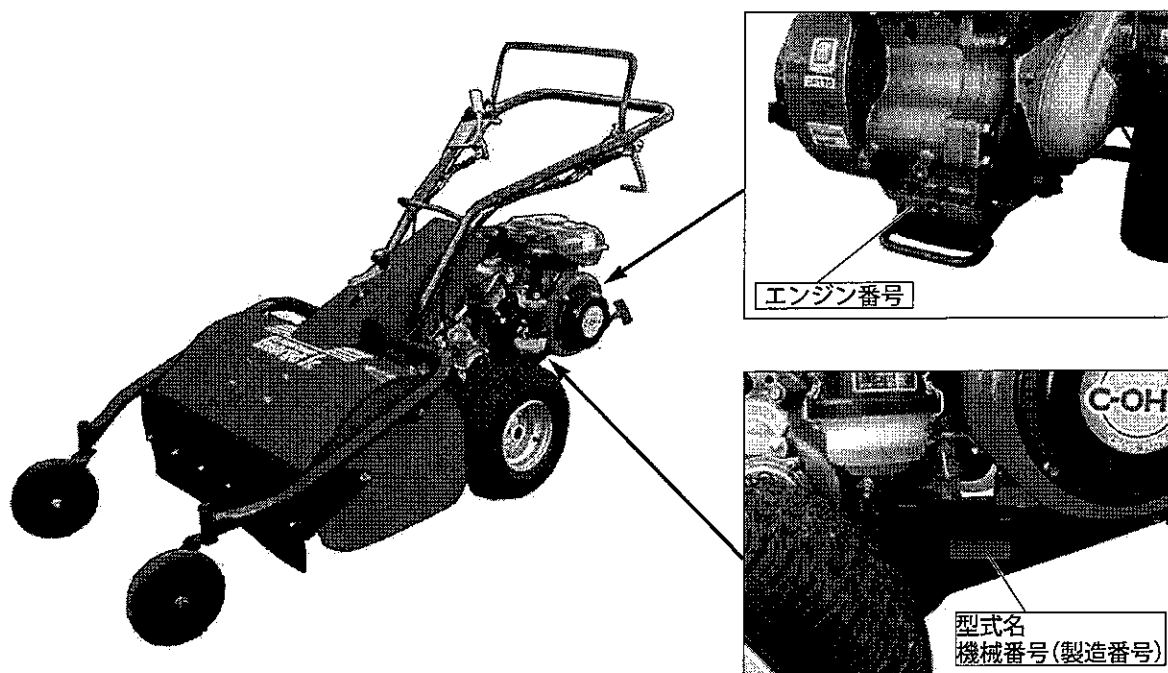

ご使用まえに

1. 保証とサービスについて

- ・この機械には保証書が添付されていますので、ご使用まえによくお読みください。
- ・この機械のサービスについてのお問い合わせや部品などのご用命のときは「お買いあげ先」にご相談ください。その際「型式名」・「機械番号（製造番号）」と「エンジン番号」をお知らせください。

・補修用部品の供給年限について

・この製品の補修用部品の供給年限（期間）は、製造打ち切り後9年といたします。
ただし、供給年限内であっても、特殊部品につきましては、納期等についてご相談させていただく場合もあります。