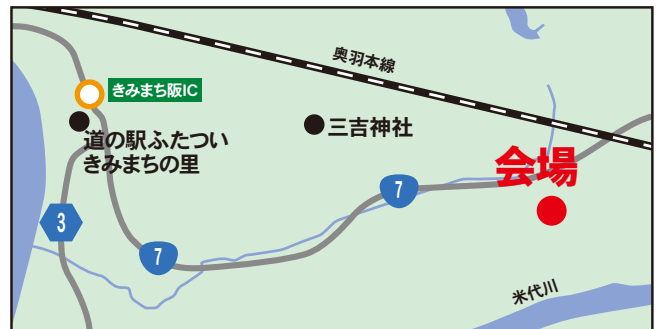

アクセスMAP

〒018-3343

秋田県北秋田市今泉字鳥越13-1

秋田自動車道 きみまち阪ICから車で約3分

Googleマップは
コチラ!

ご不明な点は弊社各担当営業までお問い合わせください

FAX 以下の項目をご記入頂き **FAX0186-67-7102** へご送信下さい。

会社名	
ご担当者名	ご参加予定人数
お電話番号	人

【お問合せ】

株式会社フジモト

本社/ 〒018-3333 秋田県北秋田市坊沢字深閑沢25-50
TEL0186-67-7101・FAX0186-67-7102 <https://www.kkfujimoto.net/>
担当: 島山 090-4044-4827

【協賛】

キャニコム デザインの森 仙台

〒982-0251 宮城県仙台市太白区茂庭字人来田西8-16
TEL 0570-0-72824 <https://canycm.jp/>