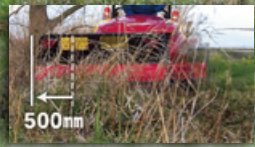

「美残刈サーフィン」
路面の凹凸に追従して刈取できる
フローティングモアを搭載。

美残刈車

荒野の用心棒
ジョージ

CG510kzcs

飛散防止のチェーン装備
フロントにチェーンを標準装備。
石などの飛散物を最小限にとどめます。

「スライススライディング500」
刈取部を右側に500mmスライドでき、
刈残しを低減します。

実演予定機種

乗用草刈機