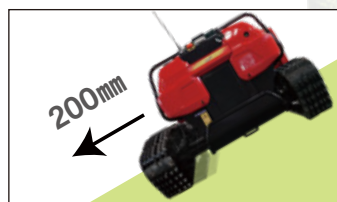

雨天決行

会場／ 神奈川県綾瀬市落合北5丁目 付近

ラジコン式草刈機

アラフォー傾子

CG271HC

刈幅 **1100mm** 最大出力**25.3PS** ネット値

機械寸法 長2320 幅1275 高905mm

クローラが左に200mmスライド。
法面での作業時に転倒を防止します。

刈取部を左側に200mm
スライドさせ、キワ刈りが可能!

ラジコン送信機
通信範囲最大100m
最大約20時間通信

ラジコン式草刈機

アラサー傾子 **NEW**

CG080HV

刈幅 **700mm** 最大出力**8.0PS** ネット値

機械寸法 長1695 幅860 高675mm

刈取部はエンジン駆動、走行部は
モータ駆動のハイブリッド式。

コンパクトボディで
その場で旋回が可能!

ラジコン送信機
通信範囲最大100m

その他実演予定機種

乗用草刈機

フルティまさお

CMX2206HC AWD

刈幅975mm 最大出力21.1PS ネット値

機械寸法 長1885 幅1020 高920mm