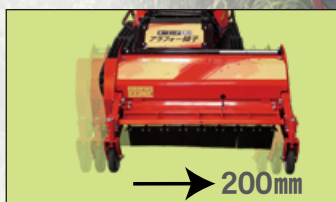

雨天決行

会場／ 神奈川県綾瀬市落合北5丁目 付近

ラジコン式草刈機

アラフォー傾子

CG271HC

刈幅 **1100mm** 最大出力**25.3PS** ネット値

機械寸法 長2320 幅1275 高905mm

クローラが左に200mmスライド。
法面での作業時に転倒を防止します。

刈取部を左側に200mm
スライドさせ、キワ刈りが可能!

ラジコン送信機
通信範囲最大100m
最大約20時間通信

ラジコン式草刈機

アラサー傾子 **NEW**

CG080HV

刈幅 **700mm** 最大出力**8.0PS** ネット値

機械寸法 長1695 幅860 高675mm

刈取部はエンジン駆動、走行部は
モータ駆動のハイブリッド式。

コンパクトボディで
その場で旋回が可能!

ラジコン送信機
通信範囲最大100m

その他実演予定機種

乗用草刈機

フルティまさお

CMX2206HC AWD

刈幅975mm 最大出力21.1PS ネット値

機械寸法 長1885 幅1020 高920mm