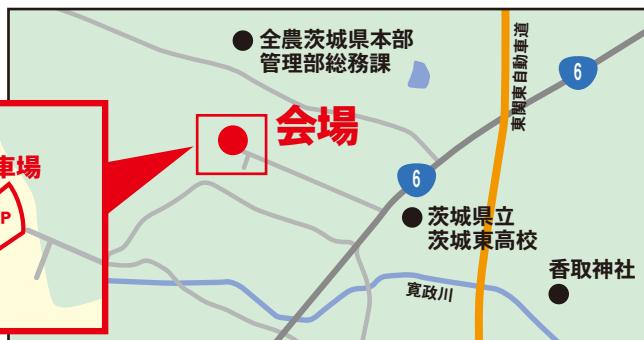

アクセスMAP

〒311-3157

茨城県東茨城郡茨城町小幡

養鶏研究室跡地にて

茨城町西ICから約8分

Googleマップは
コチラ!

お申し込み

お電話

080-8577-2907(担当:外西)

TEL 0570-0-72824

電話がもし繋がらない場合は→キャニコム デザインの森 伊勢崎 (関東センター)まで

FAX

以下の項目をご記入頂き **FAX0270-63-8012** へご送信下さい。

会社名

ご担当者名

お電話番号