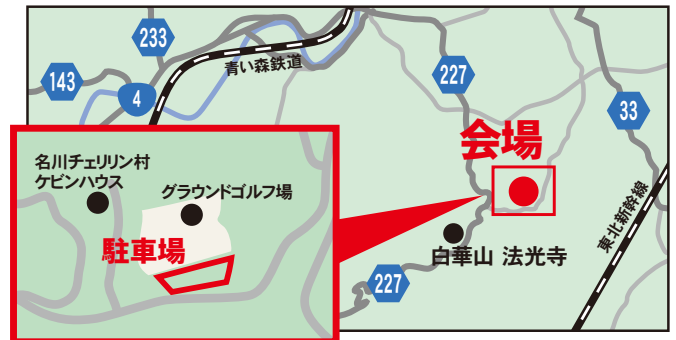

アクセスMAP

〒039-0501

青森県三戸郡南部町大字上名久井

字大渋民山23-2 ※駐車場あり

八戸自動車道 南郷ICから車で約20分

Googleマップは
コチラ!

お申し込み

お電話